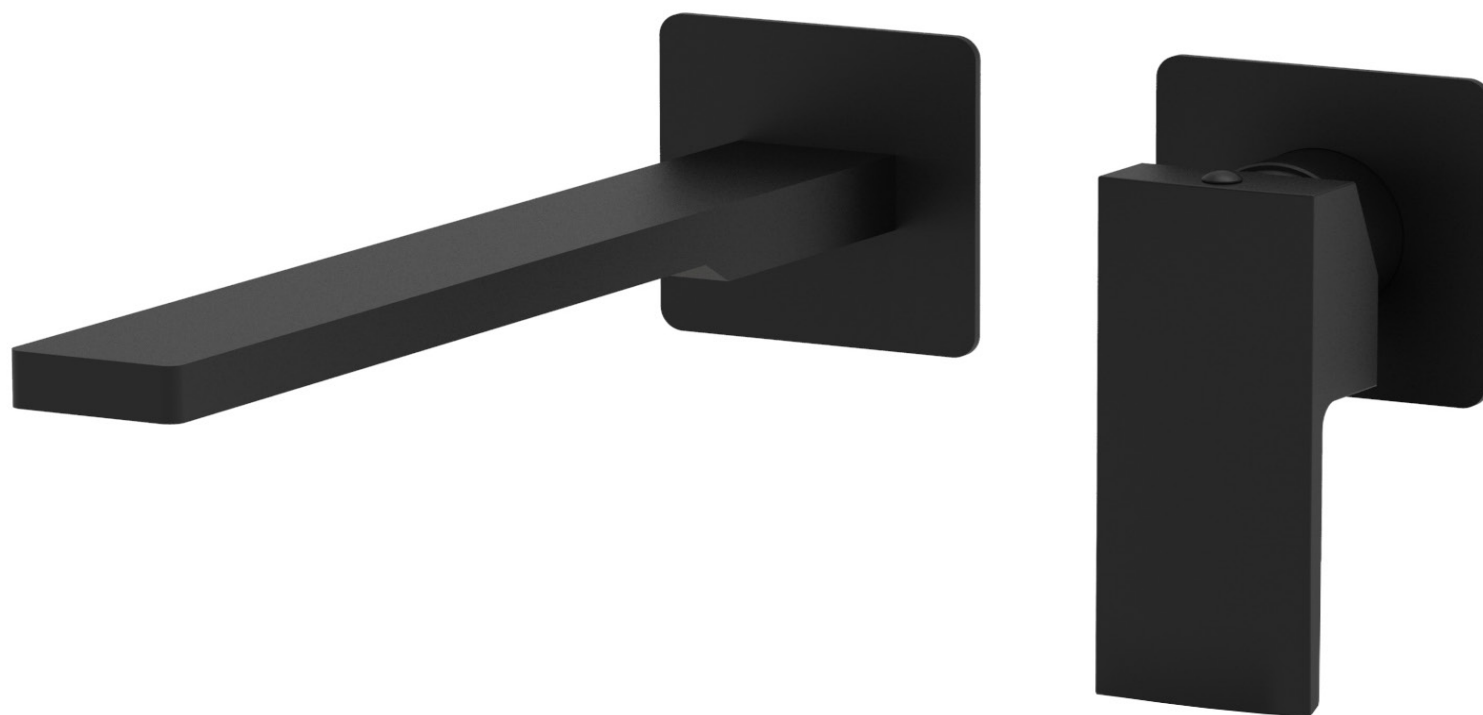

Elle

© EL081NO

Mitigeur lavabo corps rehaussé, sans vidage.
Verhoogde wastafelmengkraan, zonder lediging.

€452,00

© EL105NO70

Mitigeur lavabo encastrer complet avec bec 200mm et 2 rosaces carré de 70 mm
Inbouw wastafelkraan compleet met uitloop 200mm en 2 vierkante rozetten van 70 mm

€489,00

© ZCOL664NO

Colonne de douche réglable SYNCRO KING: support murale fixe pour douchette, douchette PREMIUM métallique, douche de tête SYNCRO KING carré métal 300x300 mm. Livré avec réducteur de débit 9l/min inclus., flexible en PVC couleur noir mat 1500 mm, thermostatique de douche LEQ269RNO

Regelbare douchezuil SYNCRO KING: vaste muurhouder voor handdouche, metalen handdouche PREMIUM, vierkante, metalen hoofddouche SYNCRO KING 300x300 mm. Geleverd met debietbegrenzer van 9L/min., mat zwarte PVC slang 1500 mm, douchethermostaat LEQ269RNO

€1.946,00

© ZSAL145NO

Ensemble de douche CITY: barre rectangulaire en métal, support mural fixe en métal, support douchette coulissant en métal, douchette Premium métallique, flexible PVC couleur noir 1500 mm avec écrou conique, entraxe 700 mm