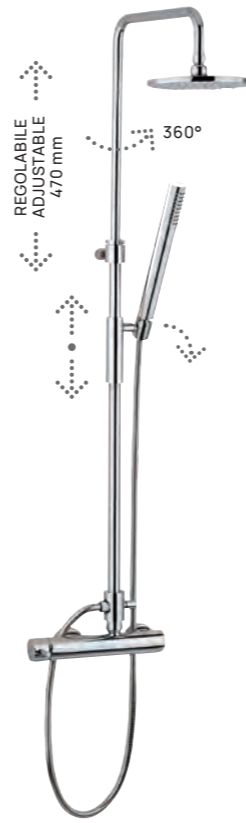

ZCOL 668CRAG

^ ZCOL 672CR

ZCOL 665CR >

< ZCOL 638LIQNO

ZCOL 599CR ^

ZCOL 646KLIQHG

Specifiche / specifications

ZCOL 682CR STAR
Colonna doccia ad incasso con miscelatore termostatico
Concealed shower column with thermostatic mixer

ZCOL 665CR CITY
Colonna doccia con miscelatore termostatico
Shower column with thermostatic mixer

ZCOL 655CR SYNCRO TOP
Colonna doccia con miscelatore termostatico
Shower column with thermostatic mixer

Specifiche / specifications

ZCOL 607CR LEVEL PLUS
Colonna doccia con miscelatore
Shower column with mixer

ZCOL 620CR SYNCRO PLUS
Colonna doccia con miscelatore
Shower column with mixer

ZCOL 641LIQCR BIRILLO SQUARE
Colonna doccia con miscelatore
termostatico
Shower column with thermostatic mixer

ZCOL 621CR MASTER TOP
Colonna doccia con miscelatore
Shower column with mixer

ZCOL 603CR EASY PLUS
Colonna doccia con miscelatore
Shower column with mixer

ZCOL 599CR NEW MINI MASTER
Colonna doccia con miscelatore
Shower column with mixer