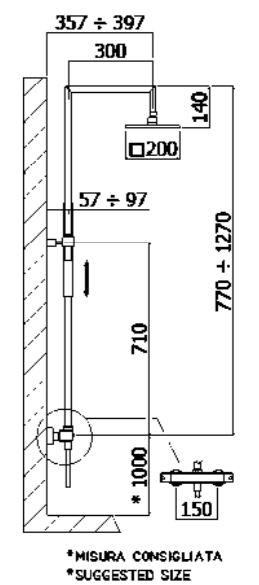

ZCOL 655CR SYNCRO TOP
Colonna doccia con miscelatore termostatico
Shower column with thermostatic mixer