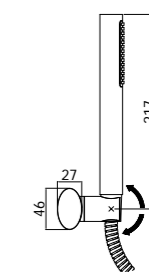

Specifiche / specifications