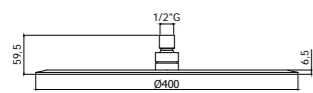

Specifiche / specifications

ZSOF 103CR ENERGY
Soffione "Energy" in metallo, anticalcare, non ispezionabile - Ø 400 mm
"Energy" metal shower head, antiscala system, not inspectable - Ø 400 mm

ZSOF 079CR MASTER KING
Soffione "Master King" in metallo, anticalcare, ispezionabile - Ø 300 mm
"Master King" metal shower head, antiscala system, inspectable - Ø 300 mm