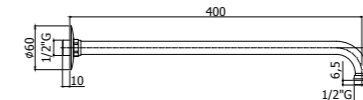

Specifiche / specifications

ZSOF 063CR-063CR350
Braccio doccia quadro - L.400/350 mm
Square shower arm - L.400/350 mm

ZSOF 090CR
Braccio doccia ellittico - L.350 mm
Oval shower arm - L.350 mm

ZSOF 034-035CR
Braccio doccia Lusso - L.400/300 mm
Luxury shower arm - L.400/300 mm

ZSOF 015CR
Braccio doccia MEDIO - L.155 mm
MEDIO shower arm - L.155 mm

ZSOF 016-017-018CR
Braccio doccia tubo - L. 300/400/200 mm
Tube shower arm - L. 300/400/200 mm