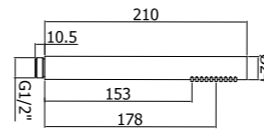

ZDOC 032CR BIRILLO
Doccia Birillo (monogetto) in ABS
Birillo (single-spray) ABS hand-shower