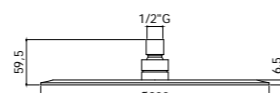

ZSOF 094CR JAMAICA
Soffione "Jamaica" in metallo, anticalcare, non ispezionabile - Ø 300 mm
"Jamaica" metal shower head, antiscala system, not inspectable - Ø 300 mm