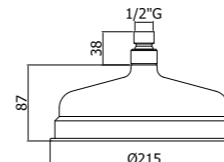

ZSOF 046CR BELINDA
Soffione "Belinda" in metallo, design Retró Ø 215 mm
"Belinda" metal shower head, Retró design Ø 215 mm