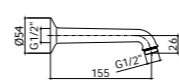

ZSOF 016-017-018CR
Braccio doccia tubo - L. 300/400/200 mm
Tube shower arm - L. 300/400/200 mm