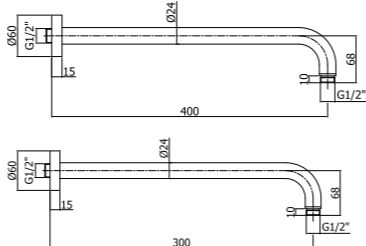

ZSOF 034-035CR
Braccio doccia Lusso - L.400/300 mm
Luxury shower arm - L.400/300 mm