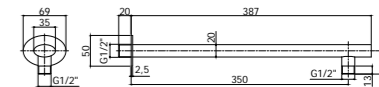

ZSOF 063CR-063CR350
Braccio doccia quadro - L.400/350 mm
Square shower arm - L.400/350 mm

ZSOF 090CR
Braccio doccia ellittico - L.350 mm
Oval shower arm - L.350 mm

ZSOF 064-065CR
Braccio doccia a soffitto - Ø 24 mm -
L.120/200 mm
Ceiling shower arm - Ø 24 mm - L.120/200
mm