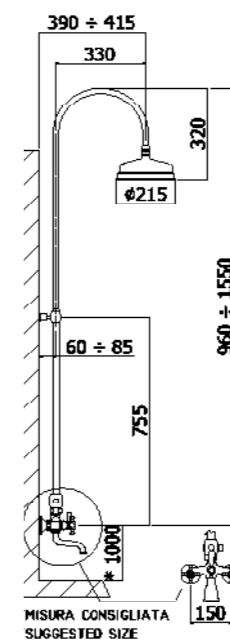

Specifiche / specifications

ZCOL 686SK2CR MINI MASTER
Colonna doccia con miscelatore
Shower column with mixer