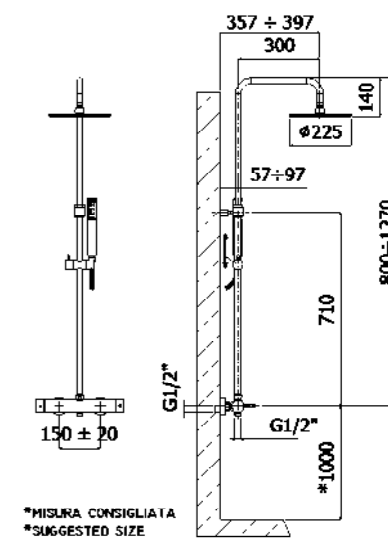

Specifiche / specifications

ZCOL 641LIQCR BIRILLO SQUARE
Colonna doccia con miscelatore
termostatico
Shower column with thermostatic mixer