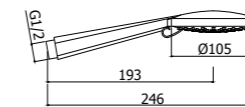

ZDUP 094CRAG

Specifiche / specifications

ZDOC 106CR ODEON
Doccia Odeon (monogetto) in ABS
Ø170 mm
Odeon (single-spray) ABS hand-
shower Ø170 mm

ZDOC 104CR BRIO
Brio (4 getti) in ABS Ø105 mm
Brio (4-spray functions) ABS hand-
shower Ø105 mm