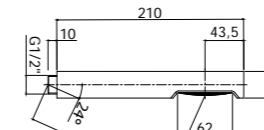

ZDOC 007CR IRIS
Doccia Iris (monogetto) in metallo
Iris (single-spray) metal hand-shower