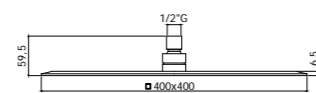

ZSOF 104CR ORIGINAL
Soffione "Original" in metallo, anticalcare, non ispezionabile - 400x400 mm
"Original" metal shower head, antiscaling system, not inspectable - 400x400 mm