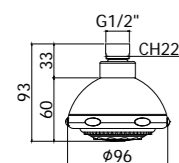

Specifiche / specifications

ZSOF 030CR ISCHIA
Soffione "Ischia" in ABS, anticalcare
Ø 96 mm
"Ischia" ABS shower head, antiscald system
Ø 96 mm

ZSOF 031CR ALABAMA
Soffione "Alabama" in ABS, anticalcare
Ø 70 mm
"Alabama" ABS shower head, antiscald system - Ø 70 mm