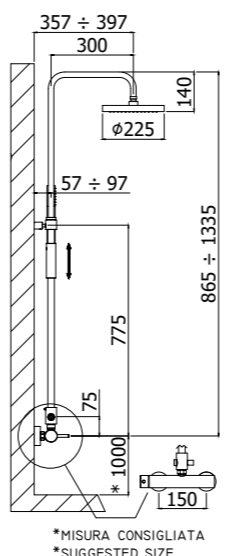

Specifiche / specifications

ZCOL 641LIQCR BIRILLO SQUARE
Colonna doccia con miscelatore
termostatico
Shower column with thermostatic mixer