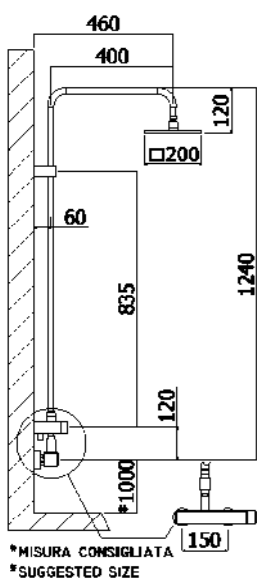

Specifiche / specifications

ZCOL 641LIQCR BIRILLO SQUARE
Colonna doccia con miscelatore
termostatico
Shower column with thermostatic mixer