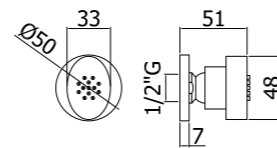

ZSOF 120CR
Soffione tondo in ABS, anticalcare, con getto orientabile - Ø130 mm
Round ABS body jet, antiscaling system, with swivelling spray - Ø130 mm