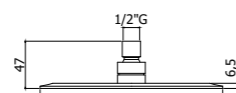

ZSOF 093CR BAHAMAS
Soffione "Jamaica" in metallo, anticalcare, non ispezionabile - Ø 230 mm
"Jamaica" metal shower head, antiscala system, not inspectable - Ø 230 mm