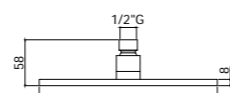

ZSOF 074CR MASTER
Soffione "Master" in metallo, anticalcare, ispezionabile - Ø 225 mm
"Master" metal shower head, antiscala system, inspectable - Ø 225 mm