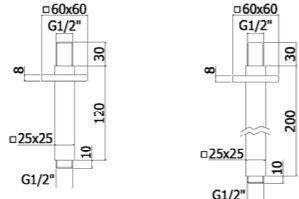

ZSOF 118-119CR
Braccio doccia a soffitto - 25x25 mm -
L.120/200 mm
Ceiling shower arm - 25x25 mm - L.120/200
mm

ZSOF 034-035CR
Braccio doccia Lusso - L.400/300 mm
Luxury shower arm - L.400/300 mm