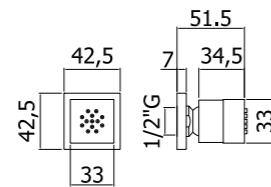

ZSOF 073CR
Soffione ellittico in metallo, anticalcare - 48x33 mm
Oval metal body jet, antiscaling system - 48x33 mm