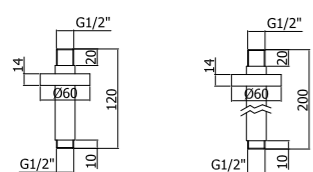

ZSOF 063CR-063CR350
Braccio doccia quadro - L.400/350 mm
Square shower arm - L.400/350 mm

ZSOF 090CR
Braccio doccia ellittico - L.350 mm
Oval shower arm - L.350 mm

ZSOF 064-065CR
Braccio doccia a soffitto - Ø 24 mm -
L.120/200 mm
Ceiling shower arm - Ø 24 mm - L.120/200
mm