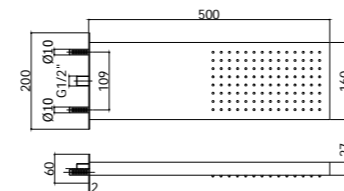

ZSOF 098CR FREE
Soffione "Free" in metallo, anticalcare - 500x160 mm
"Free" metal shower head, antiscaling system - 500x160 mm