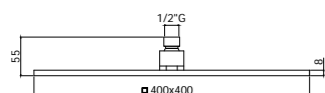

ZSOF 081CR NIRVANA
Soffione "Nirvana" in metallo, anticalcare, ispezionabile - 400x400 mm
"Nirvana" metal shower head, antiscaling system, inspectable - 400x400 mm