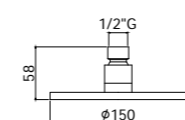

ZSOF 092CR WIND
Soffione "Wind" in metallo, anticalcare, ispezionabile - Ø 150 mm
"Wind" metal shower head, antiscala system, inspectable - Ø 150 mm