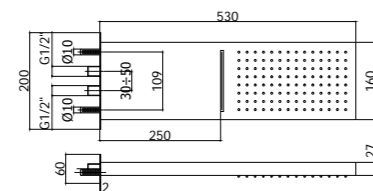

ZSOF 099CR CASCADE
Soffione "Cascade" (2 getti) in metallo, anticalcare - 530x160 mm
(2-spray) "Cascade" metal shower head, antiscaling system - 530x160 mm