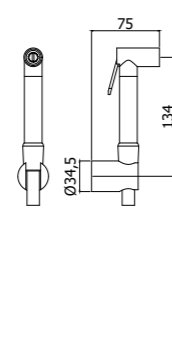

Specifiche / specifications