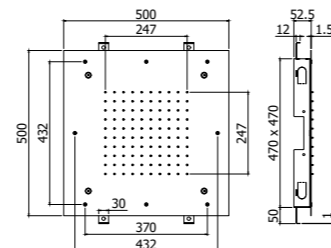

Specifiche / specifications