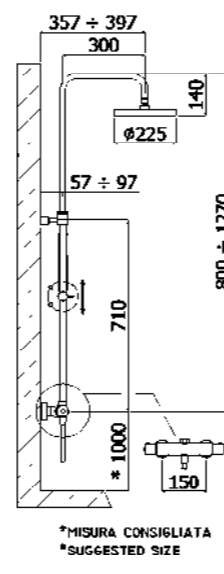

ZCOL 638LIQCR MINI BIRILLO
Colonna doccia con miscelatore
termostatico
Shower column with thermostatic mixer

ZCOL 680CR BIRILLO YOUNG
Colonna doccia senza miscelatore
Shower column without mixer

*MISURA CONSIGLIATA
*SUGGESTED SIZE

*MISURA CONSIGLIATA
*SUGGESTED SIZE

*MISURA CONSIGLIATA
*SUGGESTED SIZE

*MISURA CONSIGLIATA
*SUGGESTED SIZE

*MISURA CONSIGLIATA
*SUGGESTED SIZE

*MISURA CONSIGLIATA
*SUGGESTED SIZE

Specifiche / specifications