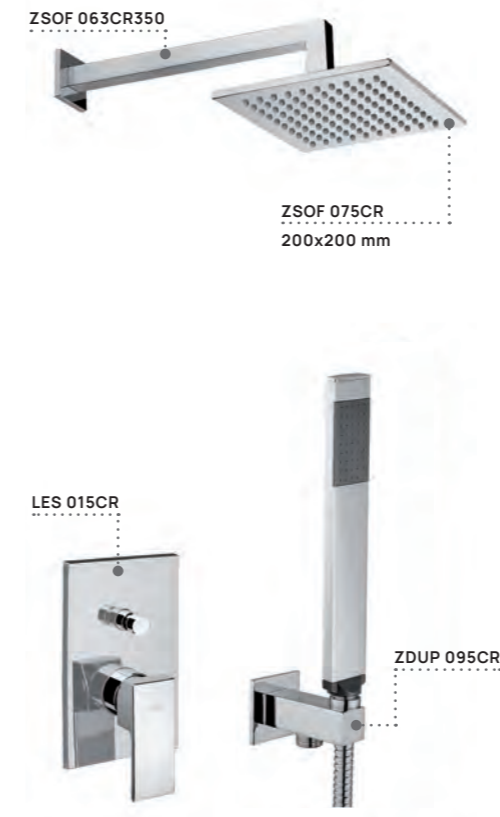

KIT LES015CR - LEVEL

Soluzione doccia con miscelatore, set doccia e soffione
Shower set solution with mixer, shower kit and shower head