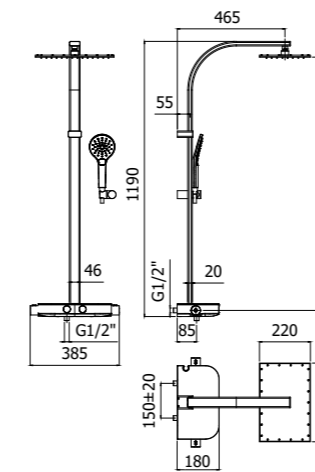

ZCOL 668CR MOBY
Colonna doccia con miscelatore termostatico
Shower column with thermostatic mixer