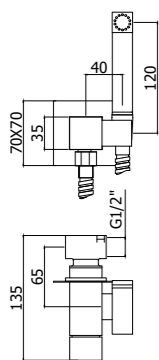

ZDUP 114CRAG TWEET
Set doccia Tweet
Tweet shower set