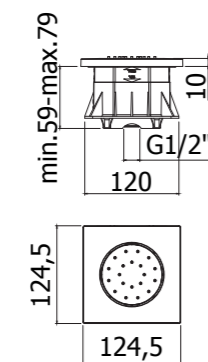

Specifiche / specifications