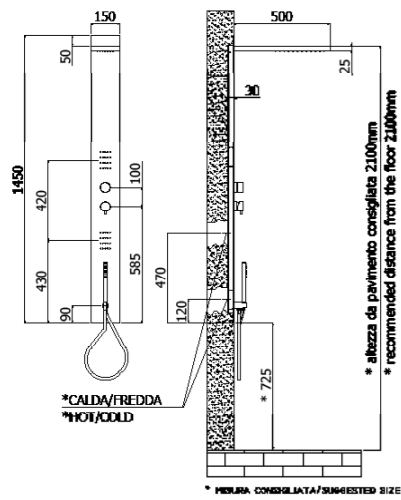

ZCOL 665CR CITY
Colonna doccia con miscelatore termostatico
Shower column with thermostatic mixer

ZCOL 655CR SYNCRO TOP
Colonna doccia con miscelatore termostatico
Shower column with thermostatic mixer