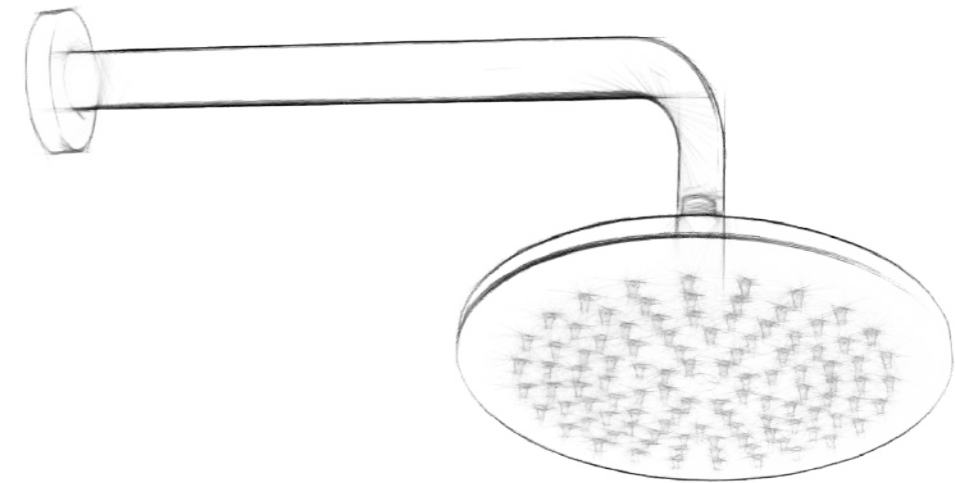

Specifiche / specifications