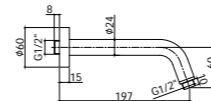

ZSOF 063CR-063CR350
Braccio doccia quadro - L.400/350 mm
Square shower arm - L.400/350 mm