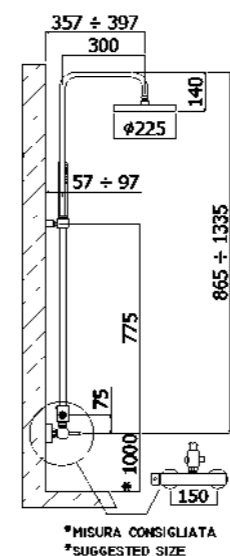

Specifiche / specifications

ZCOL 641LIQCR BIRILLO SQUARE
Colonna doccia con miscelatore
termostatico
Shower column with thermostatic mixer