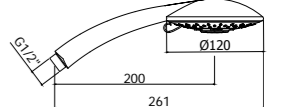

ZDOC 076CR PRESTIGE
Doccia Prestige (4 getti) in ABS
Ø120 mm
Prestige (4-spray functions) ABS
hand-shower Ø120 mm