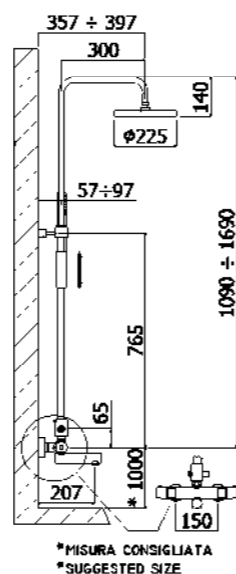

ZCOL 638LIQCR MINI BIRILLO
Colonna doccia con miscelatore
termostatico
Shower column with thermostatic mixer

ZCOL 680CR BIRILLO YOUNG
Colonna doccia senza miscelatore
Shower column without mixer

*MISURA CONSIGLIATA
*SUGGESTED SIZE

*MISURA CONSIGLIATA
*SUGGESTED SIZE

*MISURA CONSIGLIATA
*SUGGESTED SIZE

*MISURA CONSIGLIATA
*SUGGESTED SIZE

*MISURA CONSIGLIATA
*SUGGESTED SIZE

*MISURA CONSIGLIATA
*SUGGESTED SIZE

Specifiche / specifications