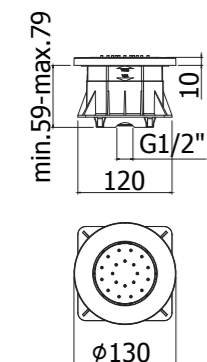

ZSOF 121CR
Soffione quadro in ABS, anticalcare, con getto orientabile - 124,5x124,5 mm
Square ABS body jet, antiscaling system, with swivelling spray - 124,5x124,5 mm