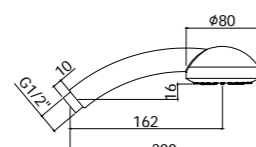

ZDOC 117CR PREMIUM
Doccia Premium (monogetto) in metallo
Premium (single-spray) metal hand-shower