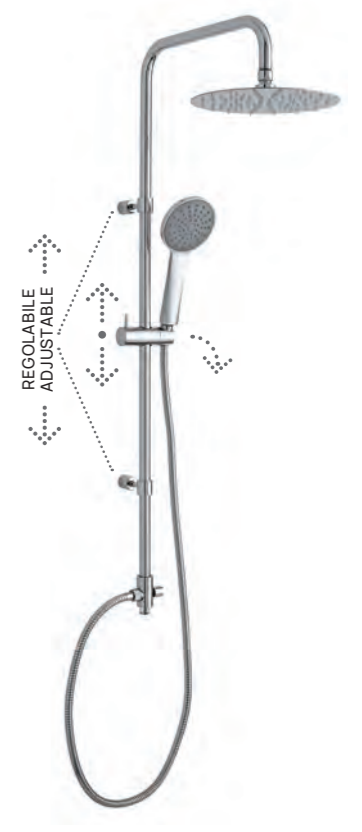

ZCOL 621CR MASTER TOP
Colonna doccia con miscelatore
Shower column with mixer

ZCOL 603CR EASY PLUS
Colonna doccia con miscelatore
Shower column with mixer

ZCOL 599CR NEW MINI MASTER
Colonna doccia con miscelatore
Shower column with mixer

Specifiche / specifications

ZCOL 589LIQCR NEW MINI BIRILLO
Colonna doccia con miscelatore
termostatico
Shower column with thermostatic mixer

ZCOL 646LIQCR BIRILLO
Colonna doccia con miscelatore
termostatico
Shower column with thermostatic mixer

ZCOL 721LIQCR BIRILLO
Colonna doccia con miscelatore
termostatico vasca
Shower column with thermostatic bath/
shower mixer

ZCOL 633LIQCR MINI BIRILLO CONFORT
Colonna doccia con miscelatore
termostatico - COULD TOUCH
Shower column with thermostatic mixer -
COULD TOUCH

ZCOL 638LIQCR MINI BIRILLO
Colonna doccia con miscelatore
termostatico
Shower column with thermostatic mixer

ZCOL 680CR BIRILLO YOUNG
Colonna doccia senza miscelatore
Shower column without mixer

*MISURA CONSIGLIATA
*SUGGESTED SIZE