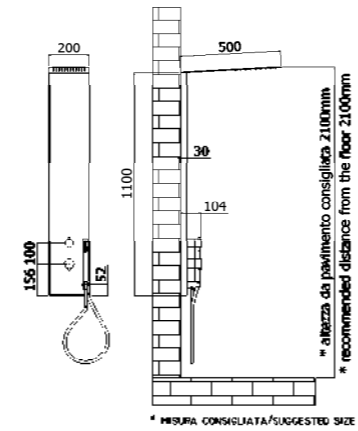

Specifiche / specifications

ZCOL 682CR STAR
Colonna doccia ad incasso con miscelatore termostatico
Concealed shower column with thermostatic mixer

ZCOL 673CR GAMMA
Colonna doccia con miscelatore termostatico
Shower column with thermostatic mixer

ZCOL 668CR MOBY
Colonna doccia con miscelatore termostatico
Shower column with thermostatic mixer

ZCOL 665CR CITY
Colonna doccia con miscelatore termostatico
Shower column with thermostatic mixer

ZCOL 655CR SYNCRO TOP
Colonna doccia con miscelatore termostatico
Shower column with thermostatic mixer