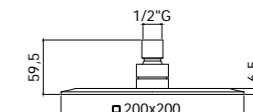

ZSOF 095CR HAWAI
Soffione "Hawai" in metallo, anticalcare, non ispezionabile - 200x200 mm
"Hawai" metal shower head, antiscaling system, not inspectable - 200x200 mm