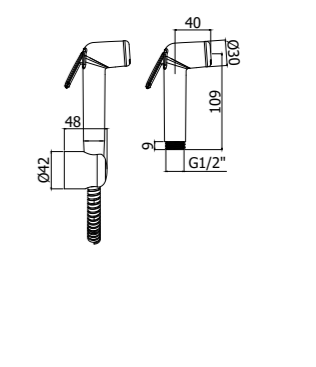

ZDUP 110CR TWEET SQUARE MIX
Set bidet incasso con miscelatore
Concealed bidet set with mixer