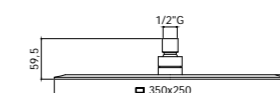

ZSOF 102CR BLANC
Soffione "Blanc" in metallo, anticalcare, non ispezionabile - 350x250 mm
"Blanc" metal shower head, antiscaling system, not inspectable - 350x250 mm