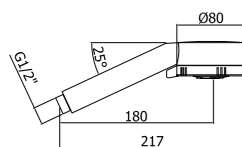

ZDOC 081CR TRIESTE BIS
Doccia Trieste bis (monogetto) in ABS
Trieste bis (single-spray) ABS hand-shower