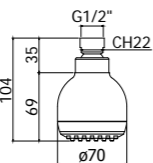

Specifiche / specifications

ZSOF 030CR ISCHIA
Soffione "Ischia" in ABS, anticalcare
Ø 96 mm
"Ischia" ABS shower head, antiscald system
Ø 96 mm

ZSOF 031CR ALABAMA
Soffione "Alabama" in ABS, anticalcare
Ø 70 mm
"Alabama" ABS shower head, antiscald system - Ø 70 mm