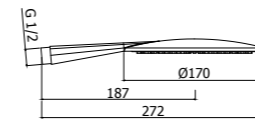

ZDUP 094CRAG

Specifiche / specifications

ZDOC 106CR ODEON
Doccia Odeon (monogetto) in ABS
Ø170 mm
Odeon (single-spray) ABS hand-
shower Ø170 mm

ZDOC 104CR BRIO
Brio (4 getti) in ABS Ø105 mm
Brio (4-spray functions) ABS hand-
shower Ø105 mm