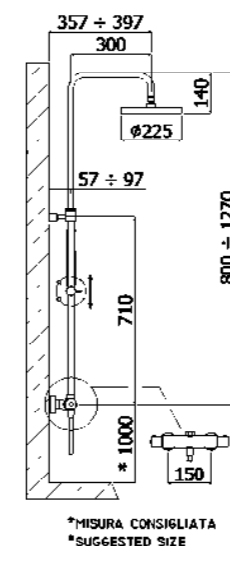

ZCOL 638LIQCR MINI BIRILLO
Colonna doccia con miscelatore
termostatico
Shower column with thermostatic mixer

ZCOL 680CR BIRILLO YOUNG
Colonna doccia senza miscelatore
Shower column without mixer

*MISURA CONSIGLIATA
*SUGGESTED SIZE

*MISURA CONSIGLIATA
*SUGGESTED SIZE

*MISURA CONSIGLIATA
*SUGGESTED SIZE

*MISURA CONSIGLIATA
*SUGGESTED SIZE

*MISURA CONSIGLIATA
*SUGGESTED SIZE

*MISURA CONSIGLIATA
*SUGGESTED SIZE

Specifiche / specifications