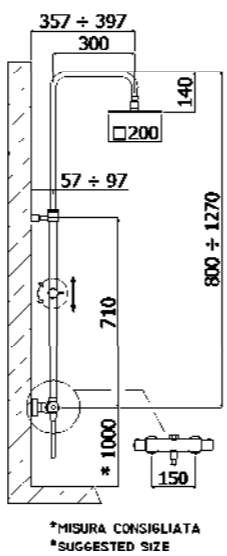

ZCOL 641LIQCR BIRILLO SQUARE
Colonna doccia con miscelatore
termostatico
Shower column with thermostatic mixer