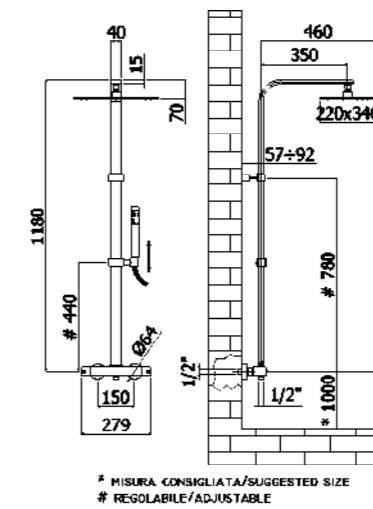

ZCOL 665CR CITY
Colonna doccia con miscelatore termostatico
Shower column with thermostatic mixer