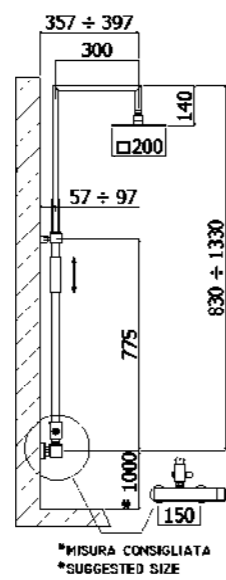

Specifiche / specifications

ZCOL 641LIQCR BIRILLO SQUARE
Colonna doccia con miscelatore
termostatico
Shower column with thermostatic mixer