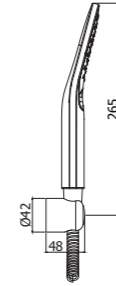

Specifiche / specifications

ZDUP 036CR BIRILLO
Set doccia Birillo
Birillo shower set

ZDUP 054CR STICK
Set doccia Stick
Stick shower set

ZDUP 118CR SOFIA
Set doccia Sofia
Sofia shower set

ZDUP 087CR TRIESTE BIS LUX
Set doccia Trieste bis lux
Trieste bis lux shower set