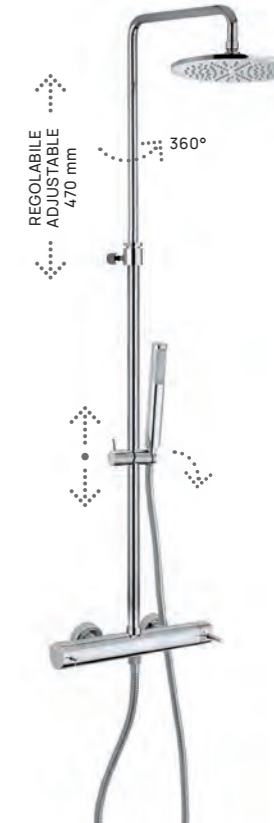

ZCOL 668CRAG

^ ZCOL 672CR

ZCOL 665CR >

< ZCOL 638LIQNO

ZCOL 599CR ^

ZCOL 646KLIQHG

Specifiche / specifications

ZCOL 682CR STAR
Colonna doccia ad incasso con miscelatore termostatico
Concealed shower column with thermostatic mixer

ZCOL 665CR CITY
Colonna doccia con miscelatore termostatico
Shower column with thermostatic mixer

ZCOL 655CR SYNCRO TOP
Colonna doccia con miscelatore termostatico
Shower column with thermostatic mixer

Specifiche / specifications

ZCOL 607CR LEVEL PLUS
Colonna doccia con miscelatore
Shower column with mixer

ZCOL 620CR SYNCRO PLUS
Colonna doccia con miscelatore
Shower column with mixer

ZCOL 641LIQCR BIRILLO SQUARE
Colonna doccia con miscelatore
termostatico
Shower column with thermostatic mixer

ZCOL 621CR MASTER TOP
Colonna doccia con miscelatore
Shower column with mixer

ZCOL 603CR EASY PLUS
Colonna doccia con miscelatore
Shower column with mixer

ZCOL 599CR NEW MINI MASTER
Colonna doccia con miscelatore
Shower column with mixer