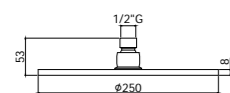

ZSOF 101CR MASTER SPECIALE
Soffione "Master Speciale" in metallo, anticalcare, ispezionabile - Ø 250 mm
"Special Master" metal shower head, antiscala system, inspectable - Ø 250 mm