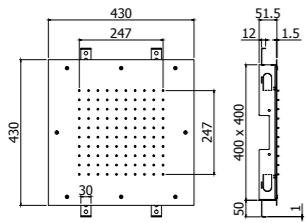

ZSOF079NO
ZSOF034NO
ZDUP094NO
CPM018NO

^ ZSOF 099CR

ZSOF 131CR MEMPHIS >

Specifiche / specifications

ZSOF 300CR NEW YORK
Soffione ad incasso "Quadro" in metallo, anticalcare - 430x430 mm
"Square" concealed ceiling metal shower head, antiscalc system - 430x430 mm