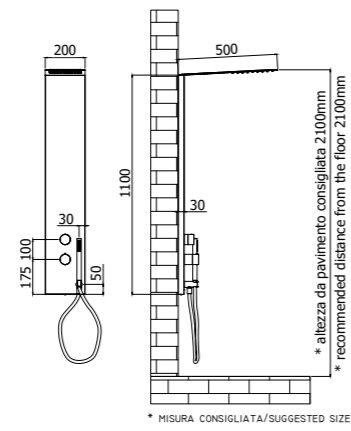

ZCOL 673CR GAMMA
Colonna doccia con miscelatore termostatico
Shower column with thermostatic mixer