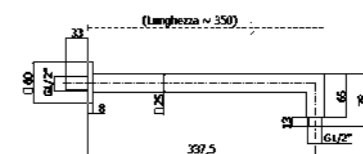

ZSOF 063CR-063CR350
Braccio doccia quadro - L.400/350 mm
Square shower arm - L.400/350 mm

ZSOF 090CR
Braccio doccia ellittico - L.350 mm
Oval shower arm - L.350 mm