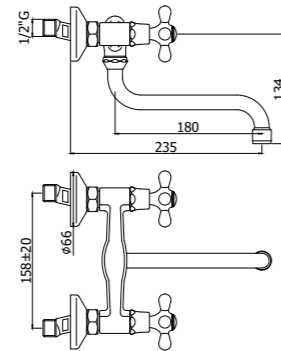

IRV 180CR

Specifiche / specifications

IRV 180CR
 Monoforo lavello con canna orientabile
 One-hole sink mixer with swivelling spout

IRV 161CR
 Gruppo lavello a muro con canna orientabile
 Wall sink mixer with swivelling spout