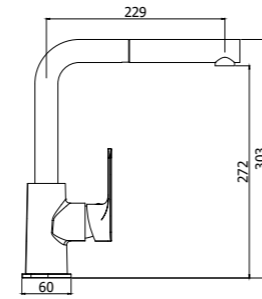

SY 285CR
Miscelatore lavello monoforo con doccia
estraibile (2 getti) e canna tonda orientabile
One-hole sink mixer with pull-out hand-
shower (two-spray) and round swivelling
spout