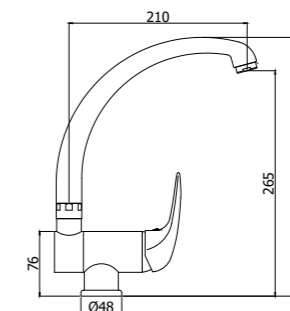

Specifiche / specifications

Finiture / finishes