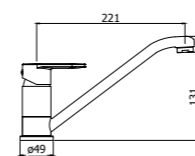

CA 183CR
Miscelatore lavello con doccia estraibile (2 getti) e canna orientabile
One-hole sink mixer with pull-out hand-shower (two-spray) and swivelling spout