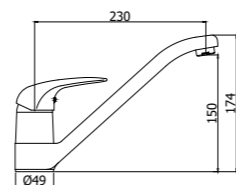

DU 185CR
Miscelatore lavello con doccia estabile (2 getti) e canna orientabile
One-hole sink mixer with pull-out hand-shower (two-spray) and swivelling spout