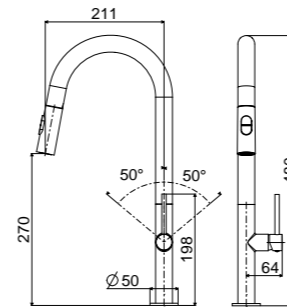

CH 185CR

^ CH 179CRNO

CH 180CR >

Specifiche / specifications

CH 185CR
 Miscelatore lavello monoforo alto con doccia estraibile (2 getti) e canna orientabile
 Tall one-hole sink mixer with pull-out hand-shower (two-spray) and swivelling spout

CH 985CR
 Miscelatore lavello monoforo con doccia estraibile (2 getti) e canna orientabile
 One-hole sink mixer with pull-out hand-shower (two-spray) and swivelling spout

CH 180CR
 Miscelatore lavello monoforo alto con canna orientabile
 Tall one-hole sink mixer with swivelling spout