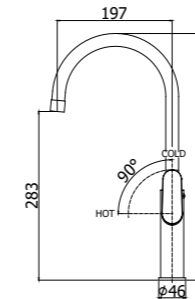

CA 179CRNO

^ CA 180CR

Specifiche / specifications

CA 180CR
 Miscelatore lavello monoforo alto con canna orientabile
 Tall one-hole sink mixer with swivelling spout

CA 181CR
 Miscelatore lavello monoforo con canna orientabile
 One-hole sink mixer with swivelling spout