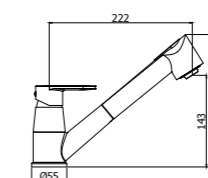

Specifiche / specifications

Finiture / finishes