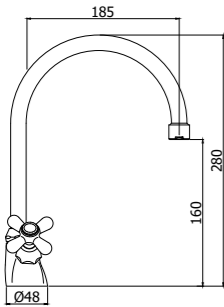

IRV 180CR

Specifiche / specifications

IRV 180CR
 Monoforo lavello con canna orientabile
 One-hole sink mixer with swivelling spout

IRV 161CR
 Gruppo lavello a muro con canna orientabile
 Wall sink mixer with swivelling spout