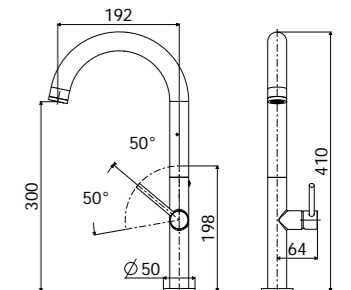

CH 179CR
Miscelatore lavello "Professional" con doccia estraibile (2 getti) e canna orientabile
One-hole "Professional" sink mixer with pull-out hand-shower (two-spray) and swivelling spout