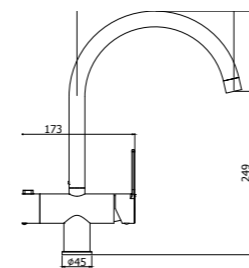

RIN 180CR

^ WS 285CR

RIN 980NO >

^ RIN 285NO

Specifiche / specifications

RIN 180CR
 Miscelatore lavello monoforo alto con canna orientabile
 Tall one-hole sink mixer with swivelling spout

RIN 184CR
 Miscelatore lavello monoforo alto con canna orientabile e attacco lavastoviglie
 Tall one-hole sink mixer with swivelling spout and dish-washer connection