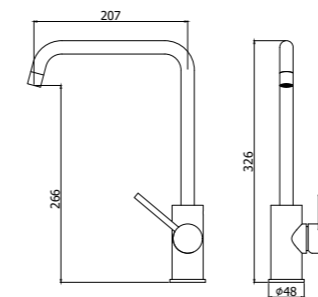

LIG 280CR

Kitchen / Light

Specifiche / specifications

LIG 280CR
Miscelatore lavello monoforo con canna orientabile
One-hole sink mixer with swivelling spout

LIG 285CR-MET
Miscelatore lavello monoforo con canna orientabile con doccia estraibile Dualjet
One-hole sink mixer with swivelling spout with Dualjet pull out hand-shower

LIG 180CR
Miscelatore lavello monoforo con canna orientabile con canna tubo
One-hole sink mixer with swivelling spout with tube spout

LIG 980CR
Miscelatore lavello monoforo con canna orientabile
One-hole sink mixer with swivelling spout