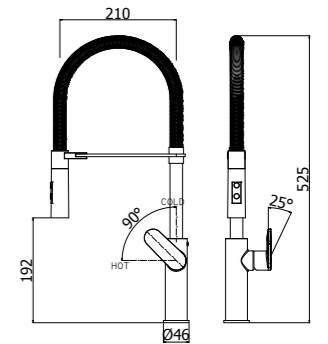

Finiture / finishes