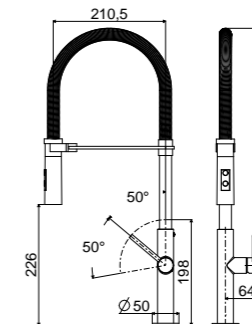

Finiture / finishes

* Supporto doccia con magneti
Hand-shower bracket with magnets

* Supporto doccia con magneti
Hand-shower bracket with magnets