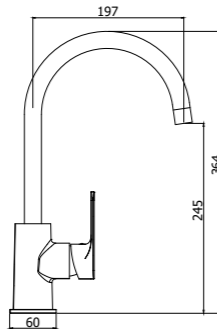

SY 180CR

Specifiche / specifications

SY 180CR
 Miscelatore lavello monoforo con canna
 piatta orientabile
 One-hole sink mixer with flat swivelling
 spout

SY 181CR
 Miscelatore lavello monoforo con canna
 tonda orientabile
 One-hole sink mixer with round swivelling
 spout