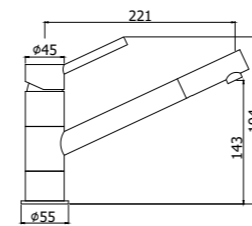

BI 188CR

BI 182CR

Specifiche / specifications

BI 182CR
Miscelatore lavello monoforo con canna orientabile
One-hole sink mixer with swivelling spout

BI 188CR
Miscelatore lavello monoforo alto con canna orientabile
Tall one-hole sink mixer with swivelling spout