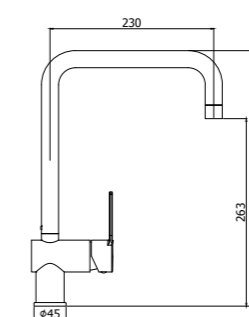

RIN 285CR - RIN 185CR
Miscelatore lavello monoforo con doccia estraibile (2 getti) - (RIN185 monogetto) e canna orientabile
One-hole sink mixer with pull-out handshower (two-spray) - (RIN185 single-spray) and swivelling spout