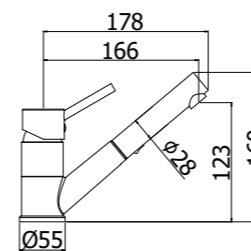

BI 183CR - RED
Miscelatore lavello monoforo con doccia estraibile (2 getti) e canna orientabile
One-hole sink mixer with pull out hand-shower (two-spray) and swivelling spout