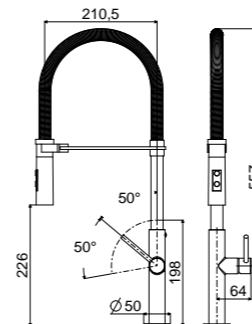

CH 179CRNO
Miscelatore lavello "Professional" con doccia estraibile (2 getti) e canna orientabile
One-hole "Professional" sink mixer with pull-out hand-shower (two-spray) and swivelling spout