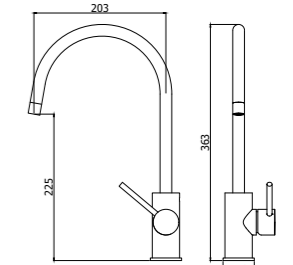

LIG 280CR

Kitchen / Light

Specifiche / specifications

LIG 280CR
Miscelatore lavello monoforo con canna orientabile
One-hole sink mixer with swivelling spout

LIG 285CR-MET
Miscelatore lavello monoforo con canna orientabile con doccia estraibile Dualjet
One-hole sink mixer with swivelling spout with Dualjet pull out hand-shower

LIG 180CR
Miscelatore lavello monoforo con canna orientabile con canna tubo
One-hole sink mixer with swivelling spout with tube spout

LIG 980CR
Miscelatore lavello monoforo con canna orientabile
One-hole sink mixer with swivelling spout