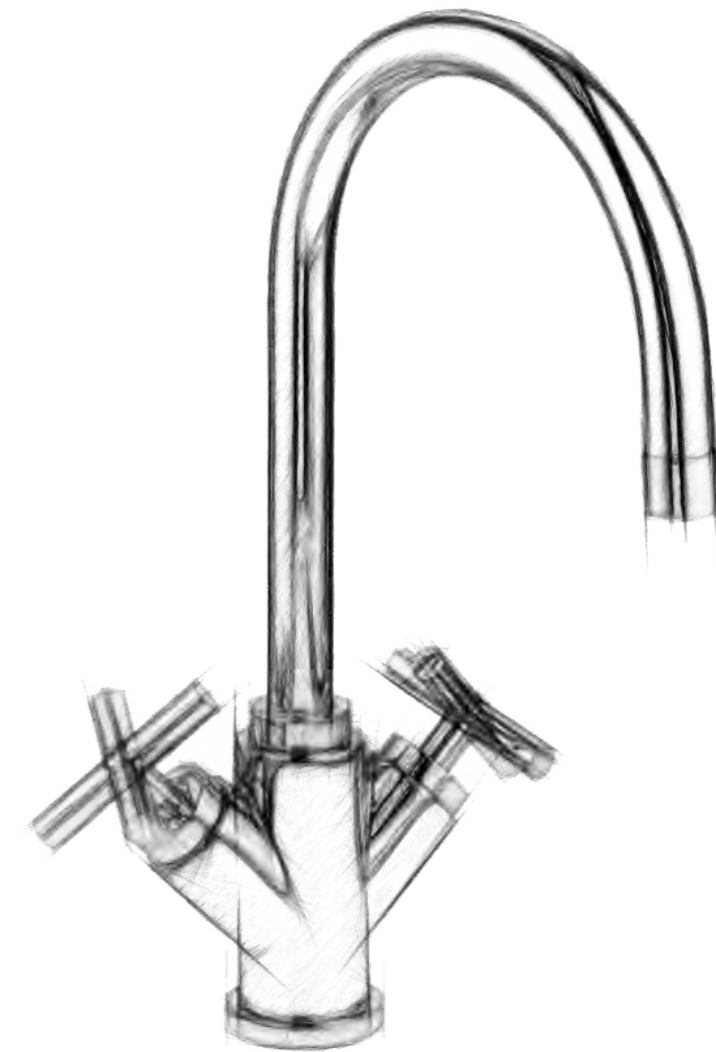

QTV 180CR

Specifiche / specifications

QTV 180CR
Monoforo lavello con canna orientabile
One-hole sink mixer with swivelling spout

Finiture / finishes

CR
Cromo
Chrome plated

Belinda

Nostalgia.

Il gusto per le belle cose di una volta ha un sapore antico: le serie di rubinetteria a 2 maniglie BELINDA si ispira ad un'epoca passata per creare un'armonia unica con gli ambienti più classici. Tutti gli articoli sono disponibili nella classica versione cromata e nelle più eleganti finiture del cromo-oro, bronzato, ramato e argento.