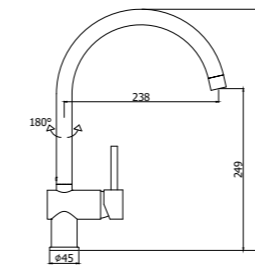

LIG 280CR

Kitchen / Light

Specifiche / specifications

LIG 280CR
Miscelatore lavello monoforo con canna orientabile
One-hole sink mixer with swivelling spout

LIG 285CR-MET
Miscelatore lavello monoforo con canna orientabile con doccia estraibile Dualjet
One-hole sink mixer with swivelling spout with Dualjet pull out hand-shower