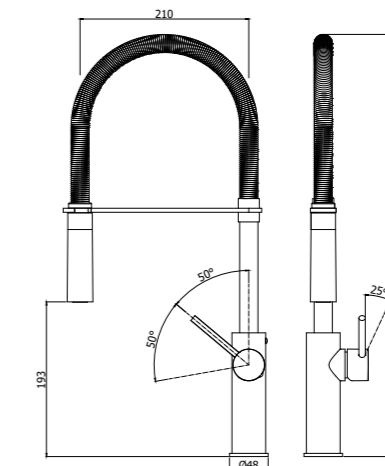

Finiture / finishes