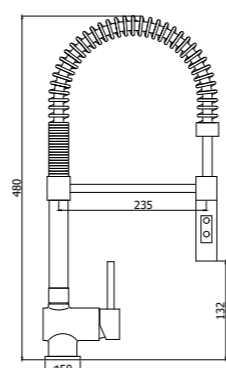

Finiture / finishes