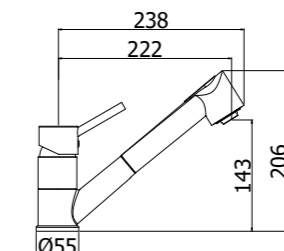

Finiture / finishes

RINGO-WEST