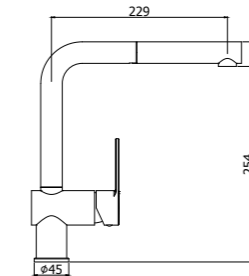

WS 980CR
Miscelatore lavello monoforo con canna 2 pieghe orientabile
Tall one-hole sink mixer with swivelling spout