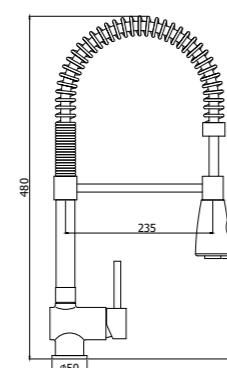

SK 179CR
Miscelatore lavello "Professional" con doccetta ABS Minimal 2 getti
One-hole sink mixer "Professional" with two-spray ABS Minimal hand-shower