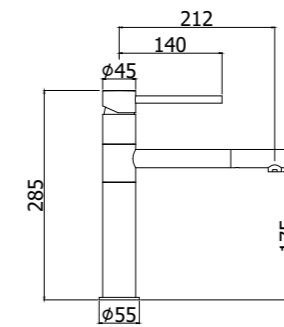

BI 188CR

BI 182CR

Specifiche / specifications

BI 182CR
Miscelatore lavello monoforo con canna orientabile
One-hole sink mixer with swivelling spout

BI 188CR
Miscelatore lavello monoforo alto con canna orientabile
Tall one-hole sink mixer with swivelling spout