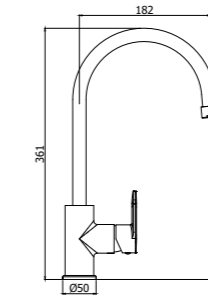

CA 179CRNO

^ CA 180CR

Specifiche / specifications

CA 180CR
 Miscelatore lavello monoforo alto con canna orientabile
 Tall one-hole sink mixer with swivelling spout

CA 181CR
 Miscelatore lavello monoforo con canna orientabile
 One-hole sink mixer with swivelling spout