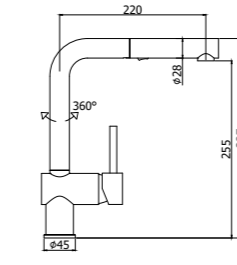

LIG 280CR

Kitchen / Light

Specifiche / specifications

LIG 280CR
Miscelatore lavello monoforo con canna orientabile
One-hole sink mixer with swivelling spout

LIG 285CR-MET
Miscelatore lavello monoforo con canna orientabile con doccia estraibile Dualjet
One-hole sink mixer with swivelling spout with Dualjet pull out hand-shower