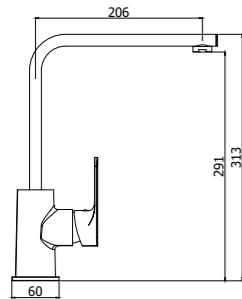

SY 180CR

Specifiche / specifications

SY 180CR
 Miscelatore lavello monoforo con canna
 piatta orientabile
 One-hole sink mixer with flat swivelling
 spout

SY 181CR
 Miscelatore lavello monoforo con canna
 tonda orientabile
 One-hole sink mixer with round swivelling
 spout