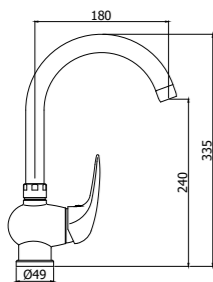

DU 180CR
 Miscelatore lavello monoforo con canna tubo orientabile
 One-hole sink mixer with tube swivelling spout

DU 181CR
 Miscelatore lavello monoforo con canna tubo orientabile
 One-hole sink mixer with tube swivelling spout