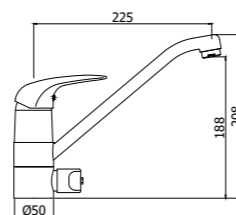

Finiture / finishes