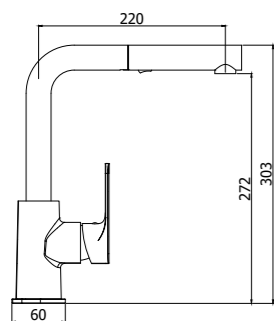

Finiture / finishes