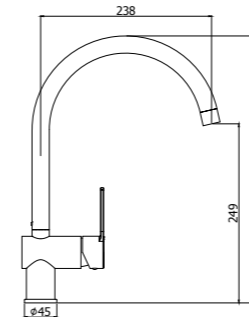

RIN 180CR

^ WS 285CR

RIN 980NO >

^ RIN 285NO

Specifiche / specifications

RIN 180CR
 Miscelatore lavello monoforo alto con canna orientabile
 Tall one-hole sink mixer with swivelling spout

RIN 184CR
 Miscelatore lavello monoforo alto con canna orientabile e attacco lavastoviglie
 Tall one-hole sink mixer with swivelling spout and dish-washer connection