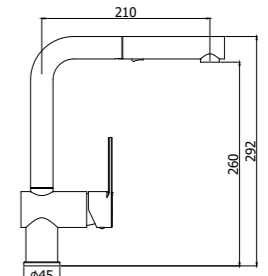

Specifiche / specifications

Finiture / finishes

RINGO-WEST

RINGO