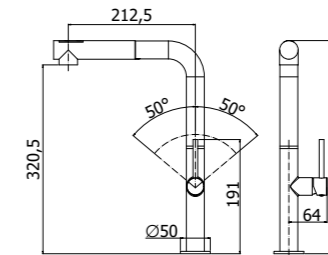

CH 180CR
Miscelatore lavello monoforo alto con canna orientabile
Tall one-hole sink mixer with swivelling spout