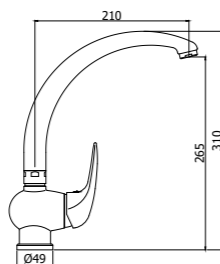

DU 180CR
 Miscelatore lavello monoforo con canna tubo orientabile
 One-hole sink mixer with tube swivelling spout

DU 181CR
 Miscelatore lavello monoforo con canna tubo orientabile
 One-hole sink mixer with tube swivelling spout