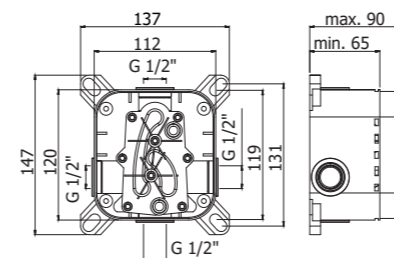

*
Da abbinare solo con
FA BOX010 - FA BOX015
To be completed only with
FA BOX010 - FA BOX015