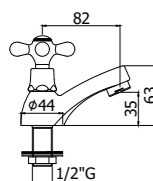

IRV 095CR
Rubinetto lavabo 1/2" corpo alto
1/2" wash basin tap with tall body