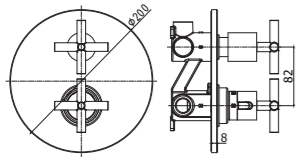

Finiture / finishes