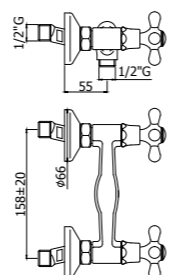

IRV 065CR
Monoblocco lavabo Retrò
Retrò one-hole wash basin mixer