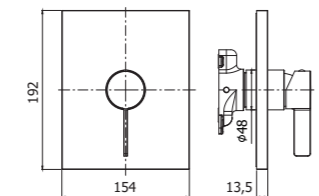

*
Da abbinare solo con
PBOX 001
To be completed only with
PBOX 001