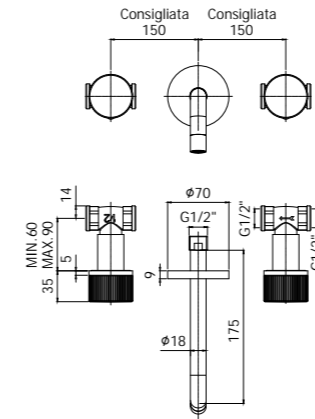

JO 003-008CR

Batteria incasso lavabo con bocca a muro 175 mm / 245 mm Three-hole concealed wash basin mixer with wall spout 175 mm / 245 mm