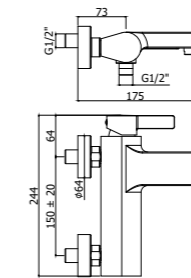

RO 168-168DCR
Miscelatore doccia con **senza** set doccia
Shower mixer with **without** shower set