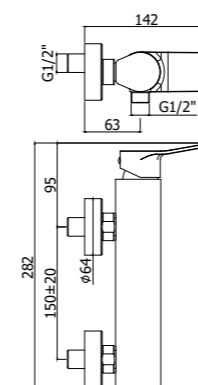

**TI 040-041CR**  
Batteria miscelatore bordo vasca con doc-  
cia estraibile, con/senza bocca erogazione  
Deck mounted bath mixer with pull out  
hand-shower, with/without spout

**TI 168-168DCR**  
Miscelatore doccia con/senza set doccia  
Shower mixer with/without shower set