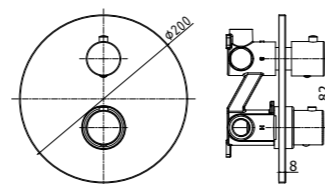

LIQ 022-023CR
Miscelatore termostatico vasca/doccia
attacco 1/2" con/senza set doccia
Thermostatic bath/shower mixer 1/2"
connection with/without shower kit