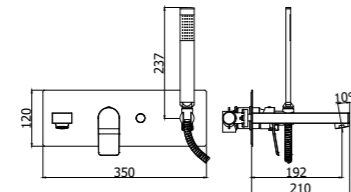

Specifiche / specifications

TI 040-041CR
Batteria miscelatore bordo vasca con doc-
cia estraibile, con/senza bocca erogazione
Deck mounted bath mixer with pull out
hand-shower, with/without spout