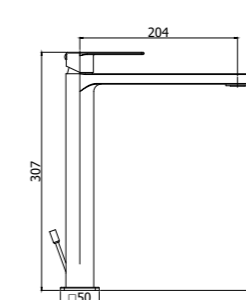

TA 131-135CR
Miscelatore bidet con/senza scarico
Bidet mixer with/without pop up waste