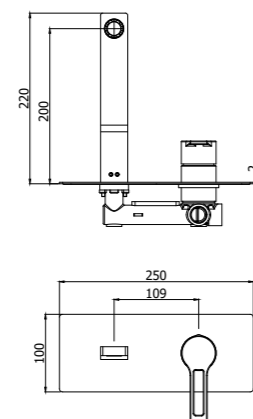

Specifiche / specifications

RIN 022-023CR
Miscelatore vasca/doccia con/senza set doccia
Bath/shower mixer with/without shower set