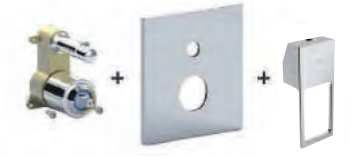

EF BOX015CR
Set esterno miscelatore incasso doccia
con deviatore
External set for concealed shower mixer
with diverter