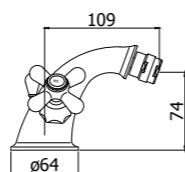

Specifiche / specifications

Finiture / finishes