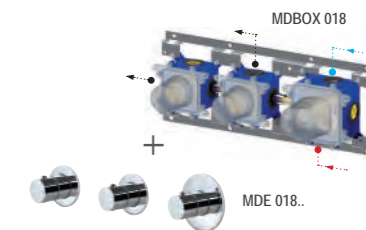

- Piastre: tonde
- Manopole: tonde
- Wall plates: round
- Handles: round

**INSTALLAZIONE VERTICALE**  
VERTICAL INSTALLATION

**MDBOX 018 + MDE 018..**

- Termostatico incasso doccia/vasca:
- **2 funzioni**
  - installazione orizzontale o verticale
- Concealed shower/bath mixer:
- **2 functions**
  - horizontal or vertical installation