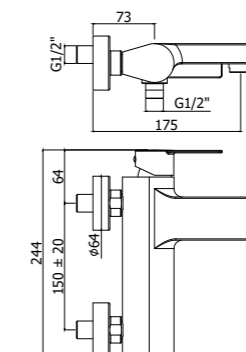

TA 168-168DCR
Miscelatore doccia con/senza set doccia
Shower mixer with/without shower set