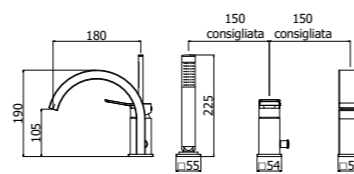

TI 168-168DCR
Miscelatore doccia con/senza set doccia
Shower mixer with/without shower set