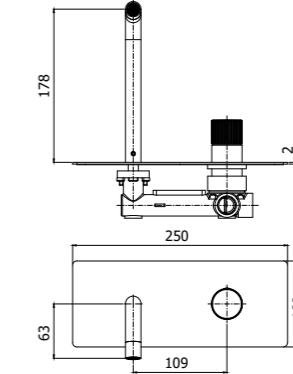

Specifiche / specifications