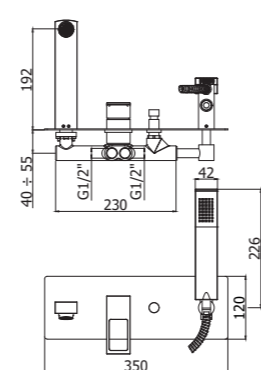

Specifiche / specifications