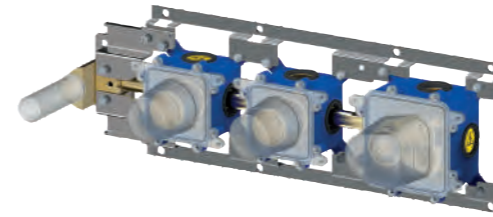

MDBOX 000
Set incasso per miscelatore termostatico doccia/vasca (2 funzioni) - Installazione solo orizzontale
Concealed set for thermostatic shower/bath mixer (2 functions) - Horizontal installation only