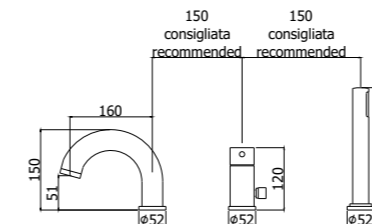

Specifiche / specifications

BI 047-048CR MAX FLOW
Miscelatore bordo vasca con doccia estraibile, con/senza bocca erogazione
Deck mounted bath mixer with pull out hand-shower, with/without spout