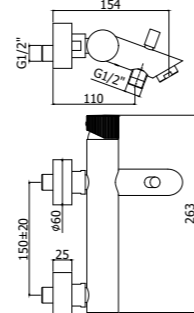

JO 031CR
Miscelatore lavabo a pavimento
Free-standing basin mixer