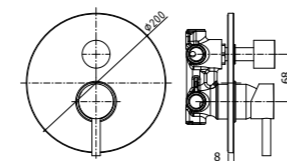

Specifiche / specifications

SK 105-104-106CR70
Miscelatore incasso con bocca erogazione
a muro 178 mm / 123 mm / 248 mm
Concealed wash basin mixer with wall spout
178 mm / 123 mm / 248 mm