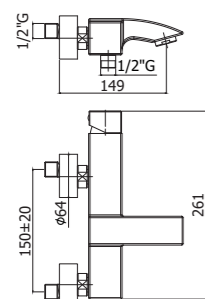

Specifiche / specifications

LEC 168-168DCR
Miscelatore doccia
con/**senza** set doccia
Shower mixer
with/**without** shower set