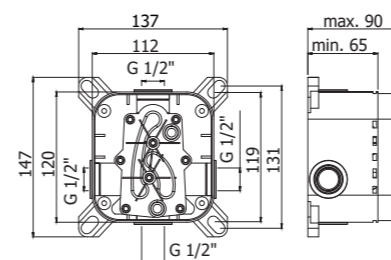

*
Da abbinare solo con
RED BOX010 - RED BOX015
To be completed only with
RED BOX010 - RED BOX015