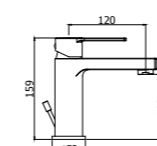

RIN 074-073CR
Miscelatore lavabo medio con/senza scarico
Medium wash basin mixer with/without pop up waste