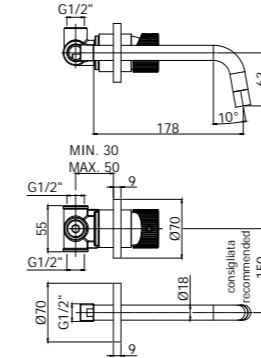

Specifiche / specifications