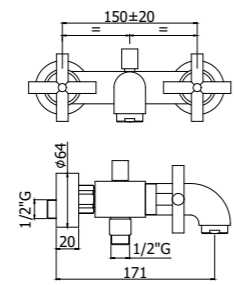

QTV 168-168DCR
Gruppo doccia con/senza set doccia
Wall-shower mixer with/without shower set