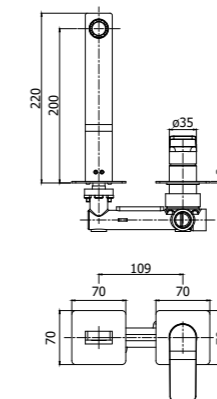

Specifiche / specifications

TI 022-023CR
Miscelatore vasca doccia con/senza set
doccia
Bath/shower mixer with/without shower
set