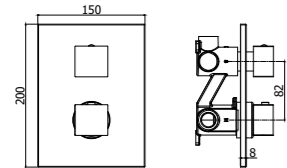

LEQ 268-268DCR
Miscelatore termostatico doccia attacco
1/2" con/senza set doccia
Thermostatic shower mixer 1/2" connection
with/without shower set