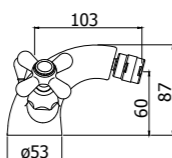

IRV 125CR
Monoblocco bidet Retró
Retró one-hole bidet mixer