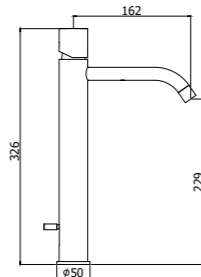

LIGX 131-135CR
Miscelatore bidet con **leva cilindro**
Bidet mixer with **cilindro handle**