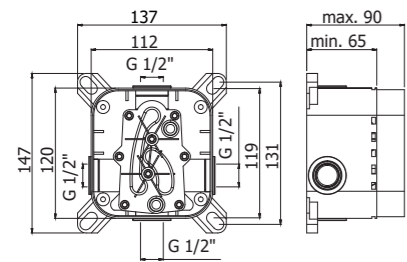

*
Da abbinare solo con
GR BOX010 - GR BOX015
To be completed only with
GR BOX010 - GR BOX015