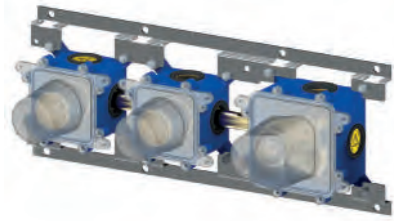

Specifiche / specifications

MDBOX 018
Set incasso per miscelatore termostatico doccia/vasca (2 funzioni) - Installazione orizzontale o verticale
Concealed set for thermostatic shower/bath mixer (2 functions) - Horizontal or vertical installation