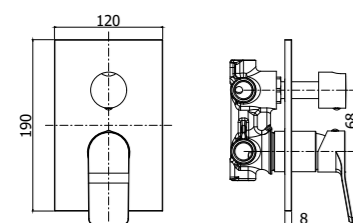

Specifiche / specifications

TI 001CR
Miscelatore incasso vasca/doccia
completo di deviatore, bocca e set doccia
Concealed bath/shower mixer with diverter,
spout and shower kit