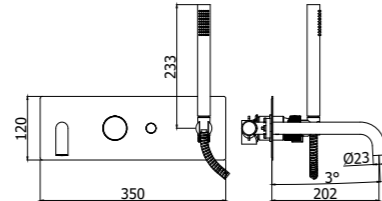

JO 022-023CR
Miscelatore vasca/doccia con/senza set doccia
Bath/shower mixer with/without shower set