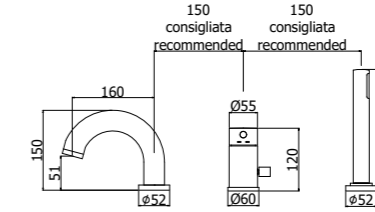

LIG 031CR
Miscelatore lavabo a pavimento
Free-standing basin mixer