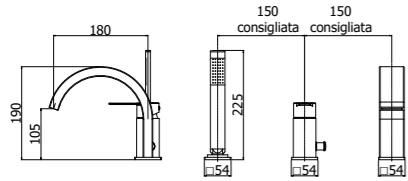

WS 168-168DCR
Miscelatore doccia attacco 1/2" con/senza set doccia
Shower mixer 1/2" connection with/without shower set