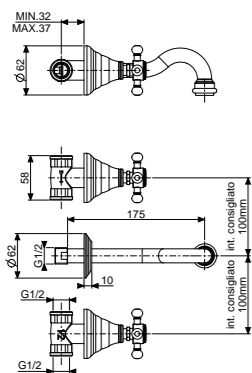

**FBLV 022-023CR**  
Gruppo vasca lusso con set doccia -  
Flessibile 1000 e 1500 mm  
Bath shower mixer lux-model with shower  
set - Flexible hose 1000 and 1500 mm

**FBLV 168-168DCR**  
Gruppo doccia con/senza set doccia  
Wall shower mixer with/without shower set