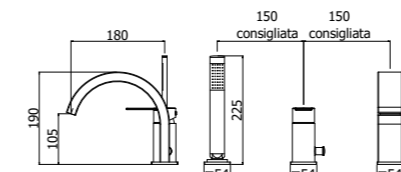

Specifiche / specifications

TA 022-023CR
Miscelatore vasca doccia con/senza set doccia
Bath/shower mixer with/without shower set