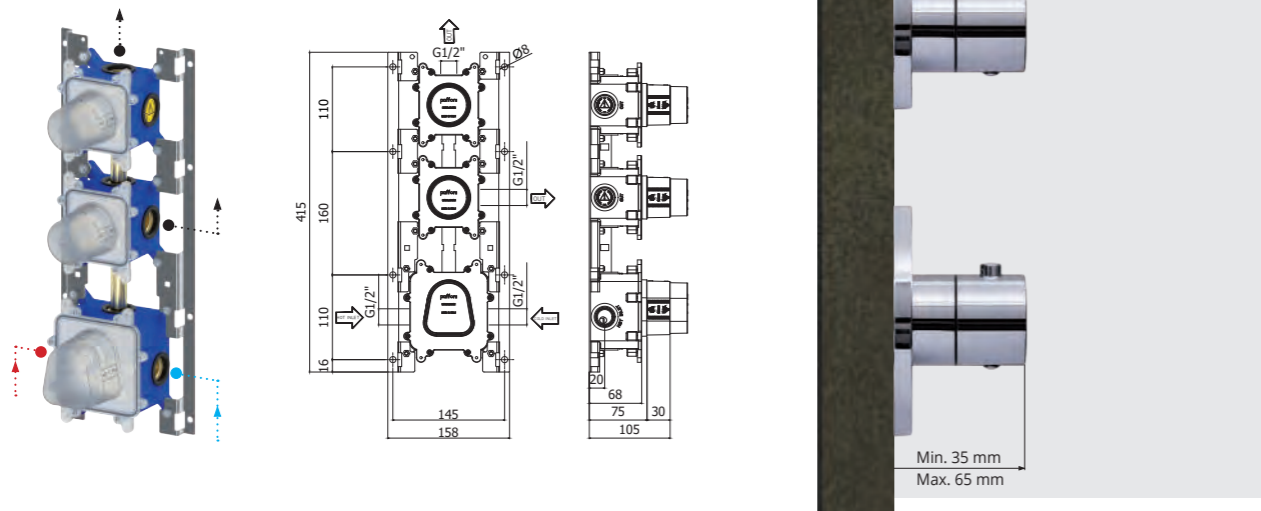

Elementi singoli modulari assemblati in differenti combinazioni
Single modular elements assembled in different configurations

Vantaggi:

- Semplice installazione grazie al telaio che unisce tutti i componenti del set incasso
- Riduce i costi di installazione e manutenzione
- Disponibile per impianti doccia/vasca a 2 e 3 funzioni (termostatici)
- Profondità di installazione: min 75 - max 105 mm
- Possibilità di installazione in ogni tipo di muro e cartongesso (con fissaggio posteriore o anteriore)

Advantages:

- Easy to install thanks to the frame that joins all the components of the built-in set
- Reduce installation and maintenance costs
- Available for 2 and 3 functions shower systems (thermostatics)
- Installation depth: min 75 - max 105 mm
- Possibility of installation in any type of wall and plaster-board (with back or front fixing)

Soluzioni incasso modulari per doccia e vasca

Paffoni Modular Box viene proposto in differenti combinazioni per soddisfare diverse esigenze funzionali.

Paffoni Modular Box è disponibile solo nella versione termostatico.

1. I prodotti sono configurabili come segue:
2. 2 o 3 funzioni
   - design tondo

Dimensioni ridotte per avere più spazio nella vasca e nella doccia:

- Ingombro minimo fuori muro 35 mm
- Altezza della piastra 8 mm

Modular concealed solutions for shower and bath

Paffoni Modular Box is proposed in different combinations to satisfy different functional needs.

Paffoni Modular Box is available only mixer in the thermostatic version.

1. The products are configurable as follows:
2. 2 or 3 functions
   - round design

Smaller size to have more space in the bath and shower:

- Thickness encumbrance from the wall 35 mm
- Height of the plate 8 mm