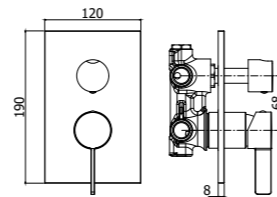

Specifiche / specifications

RO 040-041CR
Batteria miscelatore bordo vasca con doccia estraibile, con **senza** bocca erogazione
Deck mounted bath mixer with pull out hand-shower, with **without** spout