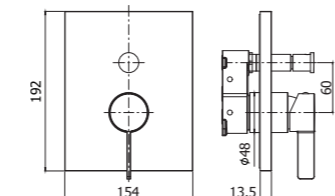

*
Da abbinare solo con
PBOX 001
To be completed only with
PBOX 001

Finiture / finishes