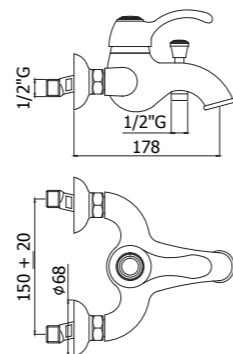

PBOX 001
Set incasso universale per miscelatori doccia
Universal Concealed Box for mixers