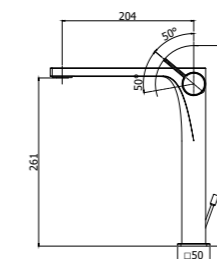

Specifiche / specifications

RO 131-135CR
Miscelatore bidet con **senza** scarico
Bidet mixer with **without** pop up waste