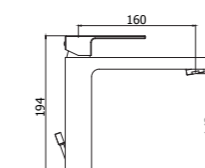

Specifiche / specifications

EF 081-085CR
Miscelatore lavabo prolungato con/senza
scarico
Tall wash basin mixer with/without pop up
waste