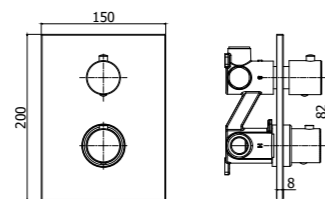

LIQ 519CR
Miscelatore termostatico incasso 3 uscite
Concealed thermostatic 3 outlets