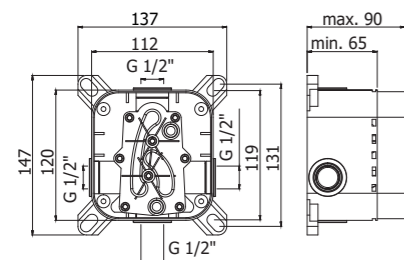

*
Da abbinare solo con
JO BOX010 - JO BOX015
To be completed only with
JO BOX010 - JO BOX015