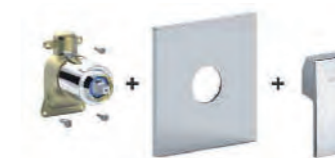

EL BOX010CR
Set esterno miscelatore incasso doccia
senza deviatore
External set for concealed shower mixer
without diverter