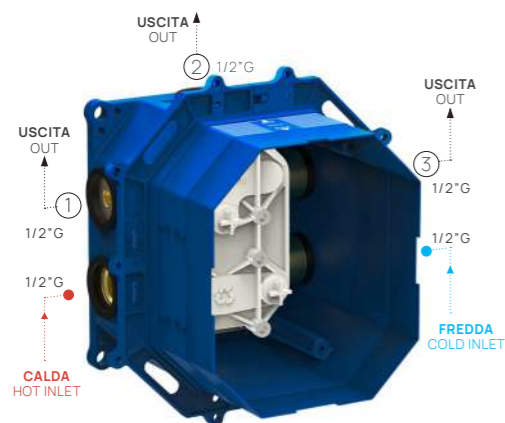

La soluzione compatta e universale per doccia e vasca.  
Compact and universal solution for shower and bath.

**DESIGN SET ESTERNO EXTERNAL SET**

- Piastra:  
• tonda o quadra  
Manopola:  
• tonda o quadra  
Wall plate:  
• round or square  
Handle:  
• round or square