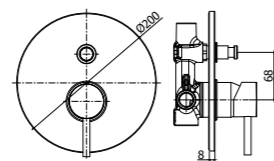

SK 071HCR

^ SK 105CR

SK 168CR >  
ZSAL 212CR

Specifiche / specifications

**SK 010CR**  
Miscelatore incasso doccia  
Concealed shower mixer

**SK 015CR**  
Miscelatore incasso doccia (2 uscite)  
con deviatore a pulsante  
Concealed shower mixer (2 outlets)  
with push diverter