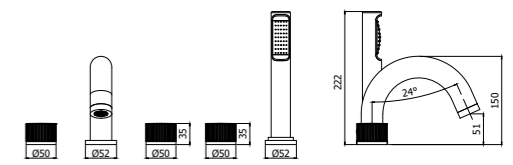

JO 044CR

Batteria bordo vasca 5 fori con doccia estraibile e con bocca erogazione Five-hole deck mounted bath mixer with pull out hand-shower and spout