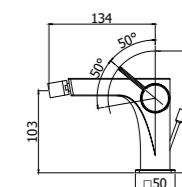

Specifiche / specifications