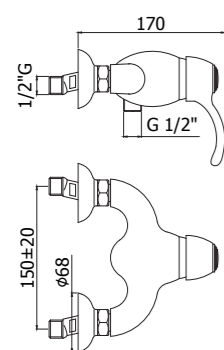

Specifiche / specifications

*
Da abbinare solo con
FA BOX010 - FA BOX015
To be completed only with
FA BOX010 - FA BOX015

*
Da abbinare solo con
PBOX 001
To be completed only with
PBOX 001

*
Da abbinare solo con
PBOX 001
To be completed only with
PBOX 001

Finiture / finishes