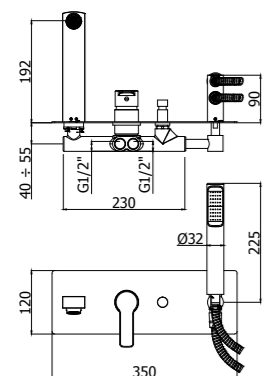

RED 105-104-106CR
Miscelatore incasso con bocca erogazione a muro 200 mm / 150 mm / 240 mm
Concealed wash basin mixer with wall spout 200 mm / 150 mm / 240 mm