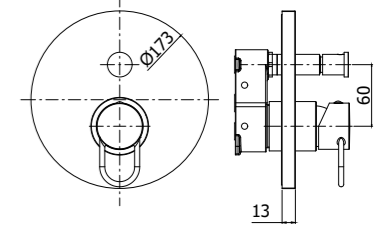

* Da abbinare solo con PBOX 001 To be completed only with PBOX 001

Finiture / finishes

CR
Cromo
Chrome plated

NO
Nero opaco
Matt black