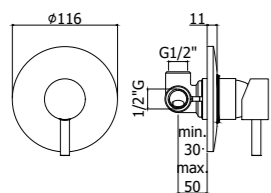

BI 071CR

^ BI 047CR

BI 078CR >

Specifiche / specifications

**BI 010-011CR**  
 Miscelatore incasso doccia / Piastra Ø116 e 110 mm  
 Concealed shower mixer / Wall plate Ø116 and 110 mm

**BI 015CR**  
 Miscelatore incasso doccia (2 uscite) con deviatore a pulsante  
 Concealed shower mixer (2 outlets) with push diverter