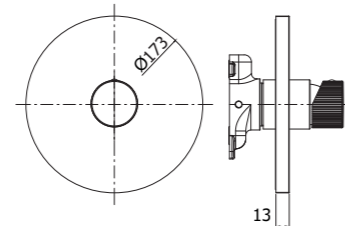

*
Da abbinare solo con
PBOX 001
To be completed only with
PBOX 001