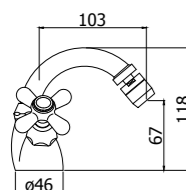

IRV 131-135CR
Monoblocco bidet con/senza scarico
One-hole bidet mixer with/without pop up waste