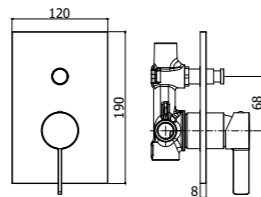

Specifiche / specifications

RO 018-019CR
Miscelatore incasso doccia
con deviatore **2 uscite**/3 uscite
Concealed shower mixer
with diverter **2 outlets**/3 outlets