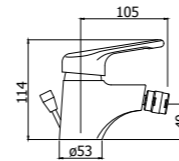

**NT 131-135CR**  
Miscelatore bidet con/*senza* scarico  
Bidet mixer with/*without* pop up waste

**NT 071-081-131CR**  
con attacco catenella  
with chain holder

**NT 168-168DCR**  
Miscelatore doccia con/*senza* set doccia  
Wall mounted shower mixer with/*without* shower set