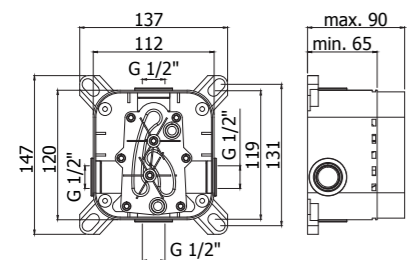

*
Da abbinare solo con
RO BOX010 - RO BOX015
To be completed only with
RO BOX010 - RO BOX015