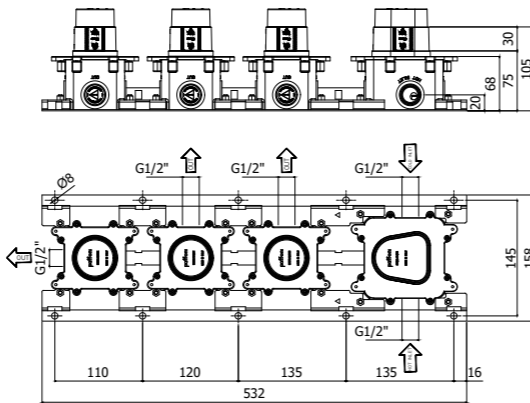

Specifiche / specifications