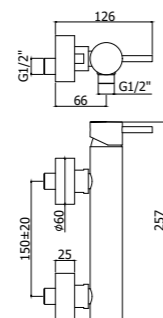

LIG 168RCR
Miscelatore doccia rovesciato attacco 3/4"
Shower mixer overturned 3/4" connection