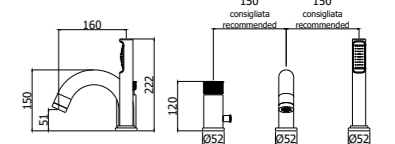

**JO 040L-041LCR**  
Miscelatore bordo vasca con doccia  
estraibile, con/senza bocca erogazione  
Deck mounted bath mixer with pull out  
hand-shower, with/without spout

Specifiche / specifications

**JO 047-048CR MAX FLOW**