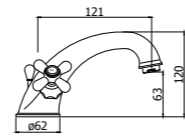

IRV 071-075CR
Monoblocco lavabo con/senza scarico
One-hole wash basin mixer with/without pop up waste