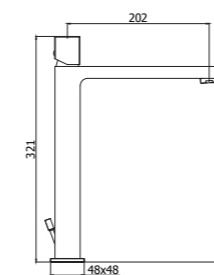

Specifiche / specifications

Accessori / accessories

*
Da abbinare solo con
EL BOX010 - EL BOX015
To be completed only with
EL BOX010 - EL BOX015

*
Da abbinare
solo con PBOX 001
To be completed
only with PBOX 001

*
Da abbinare
solo con PBOX 001
To be completed
only with PBOX 001

Finiture / finishes