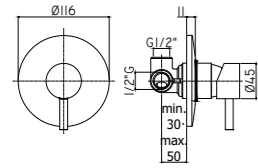

**LIG 010-011CR**  
 Miscelatore incasso doccia / Piastra  
 Ø116 e 110 mm  
 Concealed shower mixer / Wall plate  
 Ø116 and 110 mm

**LIG 015CR**  
 Miscelatore incasso doccia (2 uscite)  
 con deviatore a pulsante  
 Concealed shower mixer (2 outlets)  
 with push diverter