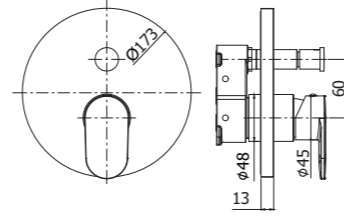

*
Da abbinare solo con
PBOX 001
To be completed only with
PBOX 001

Finiture / finishes