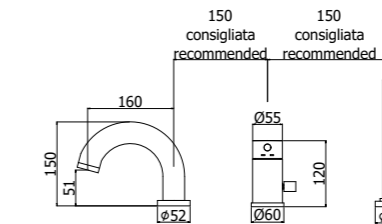

Specifiche / specifications

BI 168L-168DL
Miscelatore doccia attacco 1/2" con/senza set doccia
Shower mixer 1/2" connection with/without shower kit