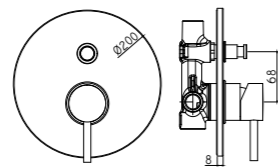

**LIG 010-011CR**  
 Miscelatore incasso doccia / Piastra  
 Ø116 e 110 mm  
 Concealed shower mixer / Wall plate  
 Ø116 and 110 mm

**LIG 015CR**  
 Miscelatore incasso doccia (2 uscite)  
 con deviatore a pulsante  
 Concealed shower mixer (2 outlets)  
 with push diverter