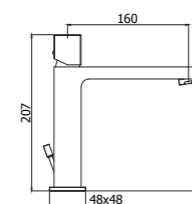

ELX 081-085CR
Miscelatore lavabo prolungato con **leva cubo**
Tall wash basin mixer with **cubo handle**