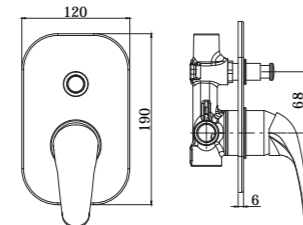

DU 075CR

Specifiche / specifications

**DU 010CR**  
Miscelatore incasso doccia  
Concealed shower mixer

**DU 015CR**  
Miscelatore incasso doccia con deviatore  
Concealed shower mixer with diverter

**DU 022-024CR**  
Miscelatore vasca con/senza set doccia  
Bath/shower mixer with/without shower set