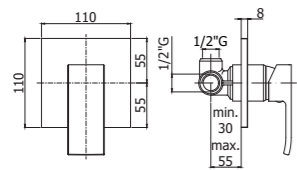

Specifiche / specifications