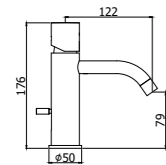

LIGX 081-085CR
Miscelatore lavabo prolungato con **leva cilindro**
Tall wash basin mixer with **cilindro handle**