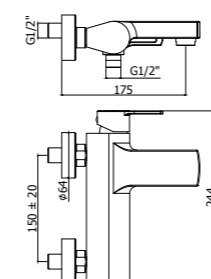

RIN 071-075CR
Miscelatore lavabo con/senza scarico
Wash basin mixer with/without pop up waste