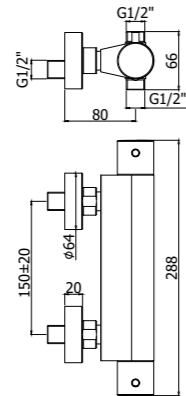

LIQ 469CR COULD TOUCH - ECOSTOP

Miscelatore termostatico doccia attacco 1/2" x 1/2" con cartuccia deviatore
Thermostatic shower mixer 1/2" x 1/2" connection with diverter cartridge

Finiture / finishes

CR
Cromo
Chrome plated

ST
Steel looking
Steel looking

HG
Honey gold
Honey gold

HGSP
Honey gold spazzolato
Brushed honey gold

NO
Nero opaco
Matt black

BO
Bianco opaco
Matt white