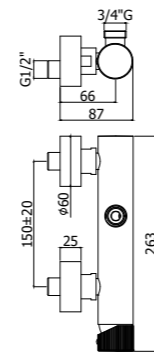

JO 168RCR

Miscelatore doccia rovesciato attacco 3/4" Shower mixer overturned 3/4" connection