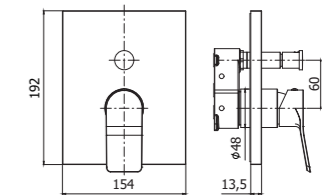

*
Da abbinare solo con
PBOX 001
To be completed only with
PBOX 001

Finiture / finishes