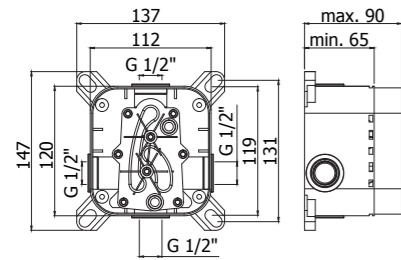

*
Da abbinare solo con
CA BOX010 - CA BOX015
To be completed only with
CA BOX010 - CA BOX015