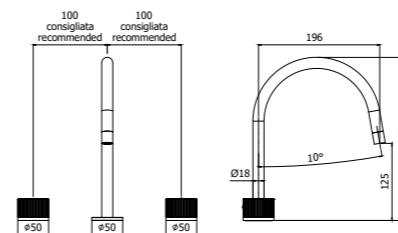

JO 052-053CR

Batteria lavabo con/senza scarico 3-hole wash basin mixer with/without pop up waste

JO 119CR

Batteria bidet senza scarico 3-hole bidet mixer without pop up waste