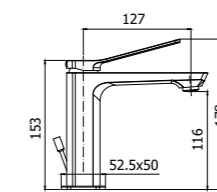

Specifiche / specifications

TI 081-085CR
Miscelatore lavabo prolungato con/senza
scarico
Tall wash basin mixer with/without pop up
waste