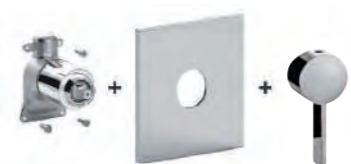

RO BOX010CR
Set esterno miscelatore incasso doccia
senza deviatore
External set for concealed shower mixer
without diverter