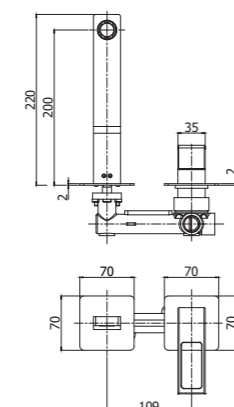

Specifiche / specifications

EF 001CR
Miscelatore vasca incasso completo di
deviatore, bocca e set doccia
Concealed bath/shower mixer with diverter,
spout and shower kit