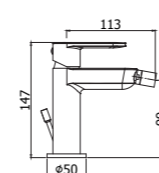

Specifiche / specifications