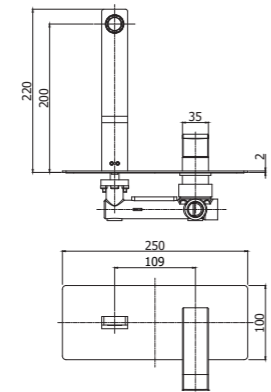

**LEC 040CR-041CR**  
Batteria miscelatore bordo vasca con doccia estraibile, con/senza bocca erogazione  
Deck-mounted bath mixer with pull out hand-shower, with/without spout

**LEP 044CR**  
Batteria bordo vasca 5 fori con doccia estraibile e bocca erogazione  
Five-hole deck mounted bath mixer with pull out hand-shower and spout