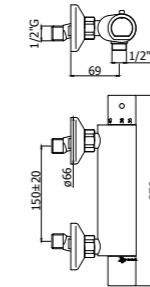

Finiture / finishes

CR
Cromo
Chrome plated