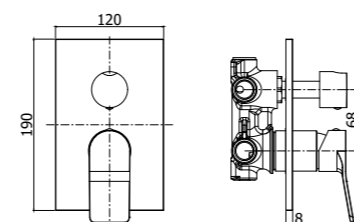

Specifiche / specifications

TI 105-104-106CR
Miscelatore incasso con bocca erogazione
a muro 200 mm / 150 mm / 240 mm
Concealed wash basin mixer with wall spout
200 mm / 150 mm / 240 mm