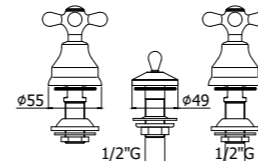

**IRV 095CR**  
Rubinetto lavabo 1/2" corpo alto  
1/2" wash basin tap with tall body

**IRV 116CR**  
Batteria bidet  
Three-hole bidet mixer

**IRV 118CR**  
Batteria bidet con bocca erogazione e scarico  
Three-hole bidet mixer with spout and pop up waste