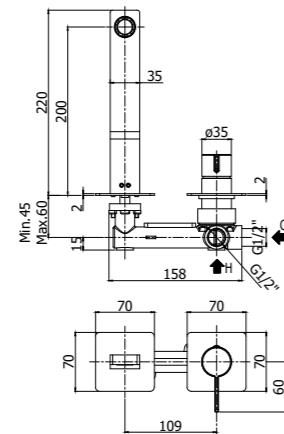

RO 001CR
Miscelatore vasca incasso completo di deviatore, bocca e set doccia
Concealed bath/shower mixer with diverter, spout and shower kit