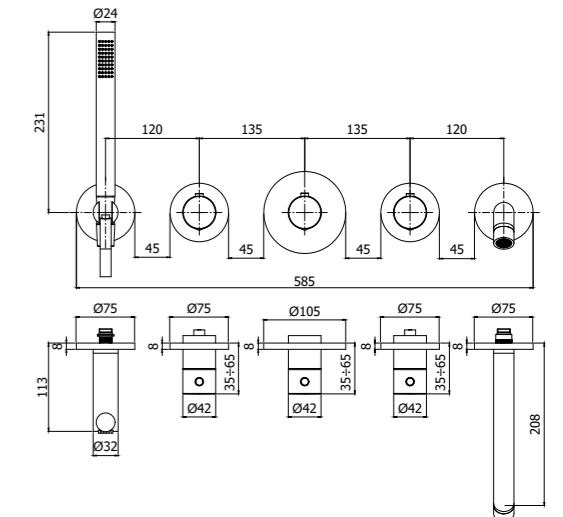

Specifiche / specifications