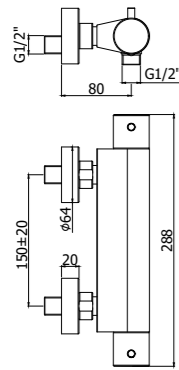

Specifiche / specifications

LIQ 468CR COULD TOUCH

Miscelatore termostatico doccia attacco 1/2" *senza* set doccia
Thermostatic shower mixer 1/2" connection *without* shower kit