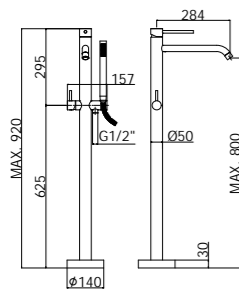

LIG 168-168DCR
Miscelatore doccia esterno attacco 1/2"
con/senza set doccia
Shower mixer 1/2" connection with/without
shower set