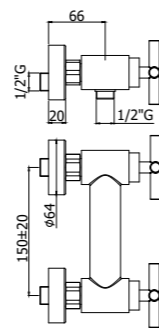

QTV 119-118CR
Batteria bidet con bocca erogazione, con/
senza scarico
Three-hole bidet mixer with spout, with/
without pop up waste