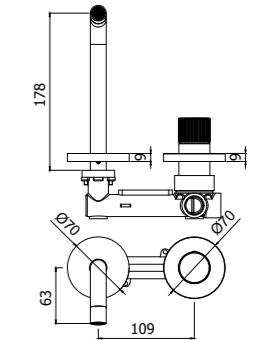

**JO 105-104-106CR**  
Miscelatore incasso con bocca erogazione  
a muro 178 mm / 123 mm / 248 mm  
Concealed wash basin mixer with wall spout  
178 mm / 123 mm / 248 mm

**JO 105-104-106CR70**  
Miscelatore incasso con bocca erogazione  
a muro 178 mm / 123 mm / 248 mm  
Concealed wash basin mixer with wall spout  
178 mm / 123 mm / 248 mm