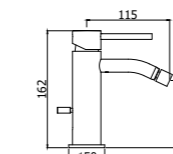

Specifiche / specifications