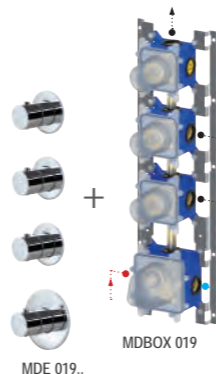

INSTALLAZIONE ORIZZONTALE
HORIZONTAL INSTALLATION

CON GRUPPO TERMOSTATICO SOLO A DESTRA
WITH THERMOSTATIC GROUP ONLY ON THE RIGHT

INSTALLAZIONE VERTICALE
VERTICAL INSTALLATION