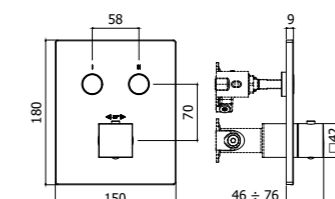

CPT 019CR
Set esterno termostatico incasso doccia (3 funzioni) con deviatore a pulsante On/Off
External set for concealed thermostatic shower mixer (3 functions) with push diverter On/Off