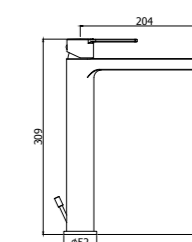

Specifiche / specifications