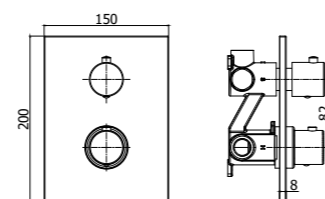

Specifiche / specifications