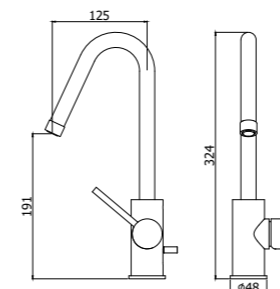

Specifiche / specifications