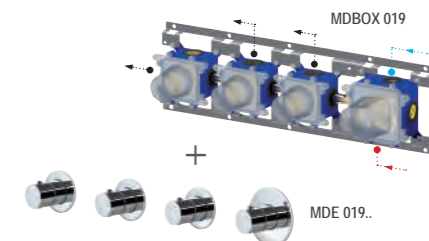

MDBOX 019 + MDE 019..

1. Termostatico incasso doccia/vasca:
2. **3 funzioni**
   - installazione orizzontale o verticale
3. Concealed shower/bath mixer:
4. **3 functions**
   - horizontal or vertical installation

INSTALLAZIONE ORIZZONTALE
HORIZONTAL INSTALLATION

CON GRUPPO TERMOSTATICO SOLO A DESTRA
WITH THERMOSTATIC GROUP ONLY ON THE RIGHT