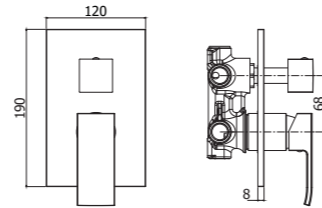

Specifiche / specifications

EL 022-023CR
Miscelatore vasca doccia con/senza set doccia
Bath/shower mixer with/without shower set