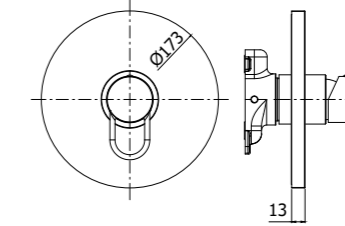

* Da abbinare solo con PBOX 001 To be completed only with PBOX 001