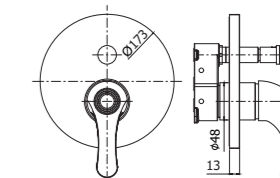

*
Da abbinare solo con
PBOX 001
To be completed only with
PBOX 001