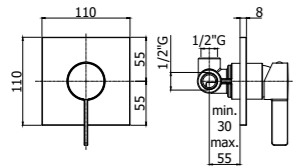

Specifiche / specifications