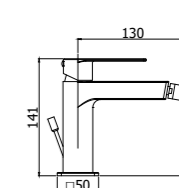

Specifiche / specifications