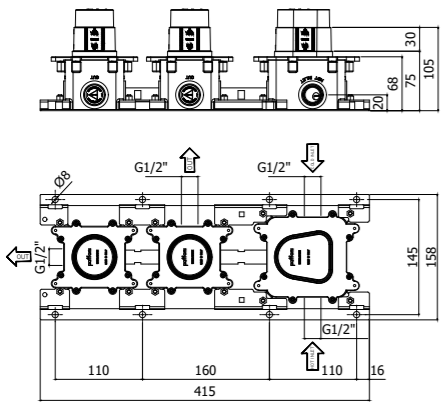

Specifiche / specifications