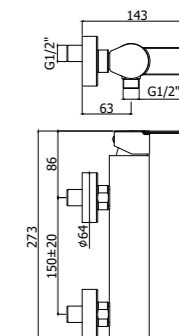

Specifiche / specifications

TA 105-104-106CR
Miscelatore incasso con bocca erogazione a muro 200 mm / 150 mm / 240 mm
Concealed wash basin mixer with wall spout
200 mm / 150 mm / 240 mm