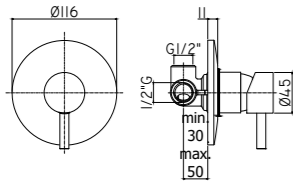

SK 071HCR

^ SK 105CR

SK 168CR >  
ZSAL 212CR

Specifiche / specifications

**SK 010CR**  
Miscelatore incasso doccia  
Concealed shower mixer

**SK 015CR**  
Miscelatore incasso doccia (2 uscite)  
con deviatore a pulsante  
Concealed shower mixer (2 outlets)  
with push diverter