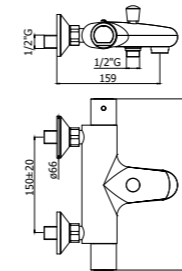

EQS 168-168DCR

Miscelatore termostatico doccia attacco 1/2" con *senza* set doccia
Thermostatic shower mixer 1/2" connection with *without* shower kit