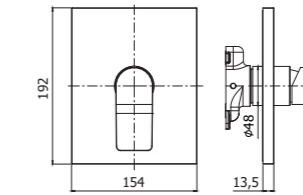

*
Da abbinare solo con
PBOX 001
To be completed only with
PBOX 001