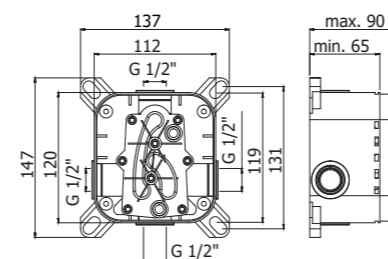

*
Da abbinare solo con
EL BOX010 - EL BOX015
To be completed only with
EL BOX010 - EL BOX015