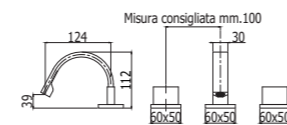

Specifiche / specifications

Accessori / accessories

* Da abbinare solo con LES BOX010 - LES BOX015
To be completed only with LES BOX010 - LES BOX015

* Da abbinare solo con PBOX 001
To be completed only with PBOX 001

* Da abbinare solo con PBOX 001
To be completed only with PBOX 001

Finiture / finishes