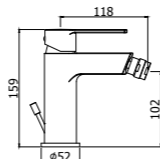

PBOX 001
Set incasso universale per miscelatori doccia
Universal Concealed Box for mixers