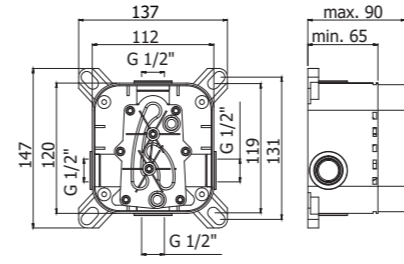

*
Da abbinare solo con
DU BOX010 - DU BOX015
To be completed only with
DU BOX010 - DU BOX015