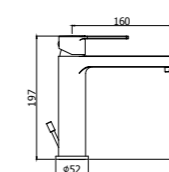

RIN 081-085CR
Miscelatore lavabo prolungato con/senza scarico
Tall wash basin mixer with/without pop up waste