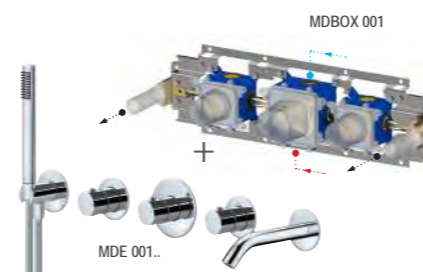

Soluzioni incasso modulari per doccia e vasca.
Modular concealed solutions for shower and bath.

GRUPPO FUNZIONALE
FUNCTIONAL GROUP

- Gruppo apertura/chiusura: a rotazione On/Off
- Corpo miscelazione: con cartuccia termostatica
- Opening/closing group: On/Off rotary
- Mixer body: with thermostatic cartridge

GRUPPO APERTURA/CHIUSURA
OPENING/CLOSING GROUP

- Attacchi da 1/2" G
- 1/2" G connections

CORPO MISCELATORE TERMOSTATICO
THERMOSTATIC MIXER BODY

- Attacchi da 1/2" G
- 1/2" G connections

DESIGN SET ESTERNO
EXTERNAL SET

- Piastre: tonde
- Manopole: tonde
- Wall plates: round
- Handles: round

INSTALLAZIONE VERTICALE
VERTICAL INSTALLATION

MDBOX 018 + MDE 018..

1. Termostatico incasso doccia/vasca:
2. **2 funzioni**
   - installazione orizzontale o verticale
3. Concealed shower/bath mixer:
4. **2 functions**
   - horizontal or vertical installation

INSTALLAZIONE ORIZZONTALE
HORIZONTAL INSTALLATION

CON GRUPPO TERMOSTATICO SOLO A DESTRA
WITH THERMOSTATIC GROUP ONLY ON THE RIGHT

INSTALLAZIONE VERTICALE
VERTICAL INSTALLATION

MDBOX 019 + MDE 019..

1. Termostatico incasso doccia/vasca:
2. **3 funzioni**
   - installazione orizzontale o verticale
3. Concealed shower/bath mixer:
4. **3 functions**
   - horizontal or vertical installation

INSTALLAZIONE ORIZZONTALE
HORIZONTAL INSTALLATION

CON GRUPPO TERMOSTATICO SOLO A DESTRA
WITH THERMOSTATIC GROUP ONLY ON THE RIGHT

MDBOX 000 + MDE 000..

1. Termostatico incasso doccia/vasca:
2. **2 funzioni**
   - con set doccia + 1 uscita supplementare
3. Concealed shower/bath mixer:
4. **2 functions**
   - with shower set + 1 more outlets

INSTALLAZIONE SOLO ORIZZONTALE
ONLY HORIZONTAL INSTALLATION

CON GRUPPO TERMOSTATICO SOLO A DESTRA
WITH THERMOSTATIC GROUP ONLY ON THE RIGHT

MDBOX 001 + MDE 001..