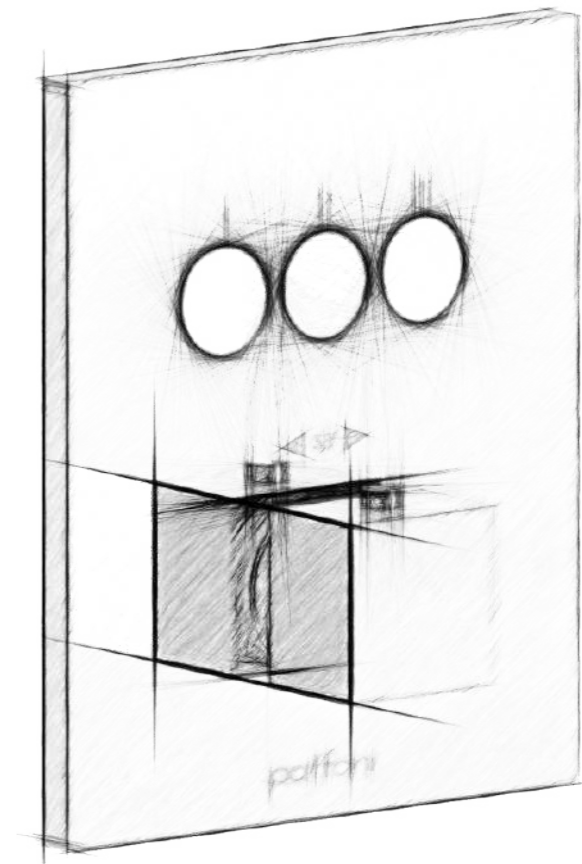

Accessori / accessories

Finiture / finishes