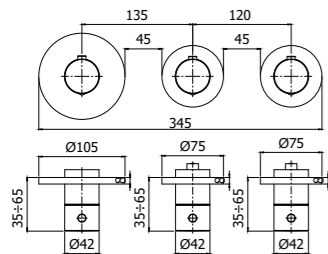

MDBOX 019
Set incasso per miscelatore termostatico doccia/vasca (3 funzioni) - Installazione orizzontale o verticale
Concealed set for thermostatic shower/bath mixer (3 functions) - Horizontal or vertical installation