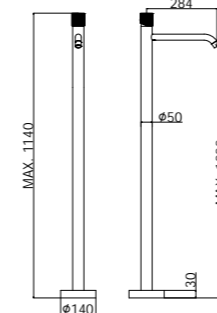

Specifiche / specifications