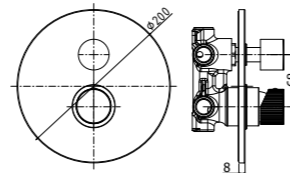

Specifiche / specifications

JO 006-007CR70
Miscelatore incasso con bocca erogazione
a muro 175 mm / 245 mm
Concealed two-hole basin mixer with wall
spout 175 mm / 245 mm