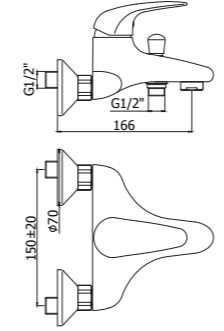

DU 075CR

Specifiche / specifications

**DU 010CR**  
Miscelatore incasso doccia  
Concealed shower mixer

**DU 015CR**  
Miscelatore incasso doccia con deviatore  
Concealed shower mixer with diverter

**DU 022-024CR**  
Miscelatore vasca con/senza set doccia  
Bath/shower mixer with/without shower set