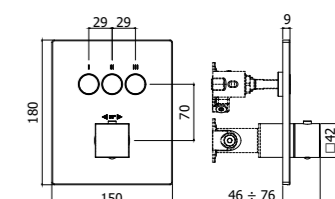

Specifiche / specifications