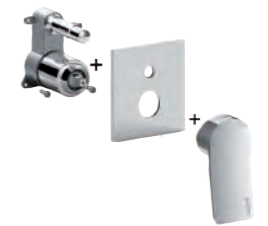

TI BOX015CR
Set esterno miscelatore incasso doccia
con deviatore
External set for concealed shower mixer
with diverter