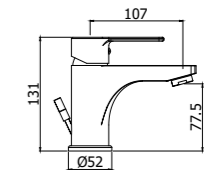

RED 071-075CR-EWS
Con cartuccia ENERGY & WATER SAVING
With ENERGY & WATER SAVING cartridge