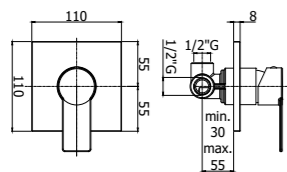

TA 071CR

^ TA 105CR70

TA 081CR >

< TA 001CR

TA 071CR ^

Specifiche / specifications

**TA 010CR**  
Miscelatore incasso doccia  
Concealed shower mixer

**TA 015CR**  
Miscelatore incasso doccia con deviatore  
Concealed shower mixer with diverter