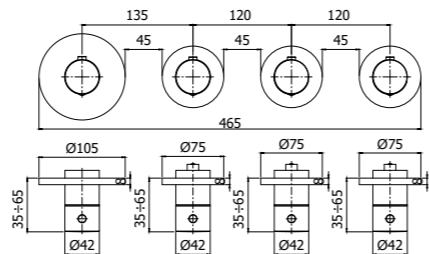

MDBOX 000
Set incasso per miscelatore termostatico doccia/vasca (2 funzioni) - Installazione solo orizzontale
Concealed set for thermostatic shower/bath mixer (2 functions) - Horizontal installation only