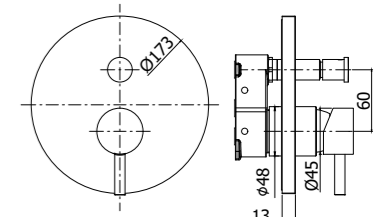

*
Da abbinare solo con
PBOX 001
To be completed only with
PBOX 001

Finiture / finishes