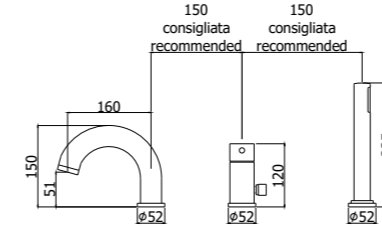

**LIG 006-007CR70**  
 Miscelatore incasso con bocca erogazione  
 a muro 178 mm / 248 mm  
 Concealed two-hole basin mixer with wall  
 spout 178 mm / 248 mm

**LIG 040L-041LCR**  
 Miscelatore bordo vasca con doccia  
 estraibile, con/senza bocca erogazione  
 Deck mounted bath mixer with pull out  
 hand-shower, with/without spout