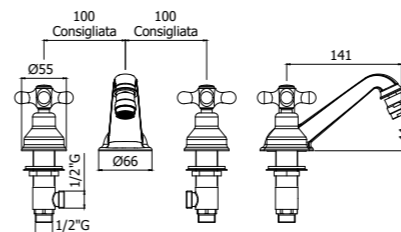

**IRV 095CR**  
Rubinetto lavabo 1/2" corpo alto  
1/2" wash basin tap with tall body

**IRV 116CR**  
Batteria bidet  
Three-hole bidet mixer

**IRV 118CR**  
Batteria bidet con bocca erogazione e scarico  
Three-hole bidet mixer with spout and pop up waste