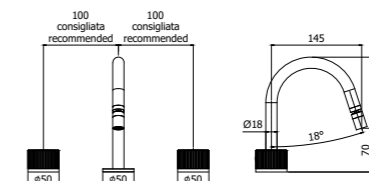

Specifiche / specifications

JO 047-048CR MAX FLOW

Miscelatore bordo vasca con doccia estraibile, con/senza bocca erogazione Deck mounted bath mixer with pull out hand-shower, with/without spout

JO 168-168DCR

Miscelatore doccia esterno attacco 1/2" con/senza set doccia Shower mixer 1/2" connection with/without shower set

JO 168RCR

Miscelatore doccia rovesciato attacco 3/4" Shower mixer overturned 3/4" connection

JO 003-008CR

Batteria incasso lavabo con bocca a muro 175 mm / 245 mm Three-hole concealed wash basin mixer with wall spout 175 mm / 245 mm

JO 004CR

Rubinetto incasso con 1 entrata - 1 uscita Built-in tap with 1 inlet - 1 outlet

JO 044CR

Batteria bordo vasca 5 fori con doccia estraibile e con bocca erogazione Five-hole deck mounted bath mixer with pull out hand-shower and spout

JO 071-075CR

Miscelatore lavabo con/senza scarico Wash basin mixer with/without pop up waste

JO 081-085CR

Miscelatore lavabo prolungato con/senza scarico Tall wash basin mixer with/without pop up waste

JO 131-135CR

Miscelatore bidet con/senza scarico Bidet mixer with/without pop up waste

JO 052-053CR

Batteria lavabo con/senza scarico 3-hole wash basin mixer with/without pop up waste

JO 119CR

Batteria bidet senza scarico 3-hole bidet mixer without pop up waste