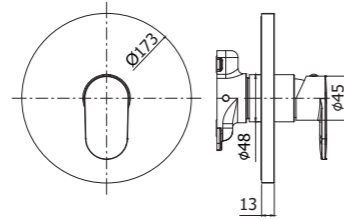

*
Da abbinare solo con
PBOX 001
To be completed only with
PBOX 001