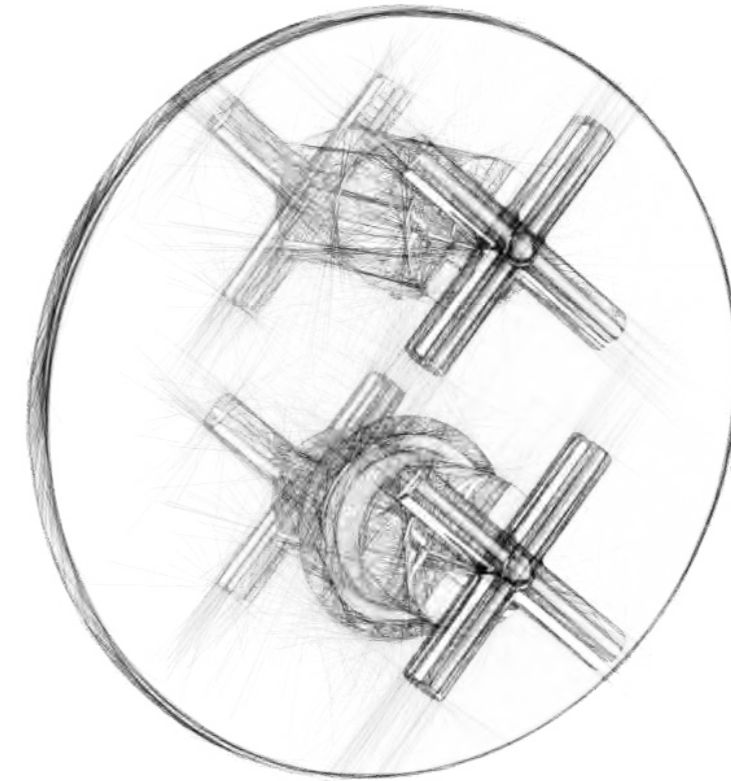

Specifiche / specifications

Finiture / finishes