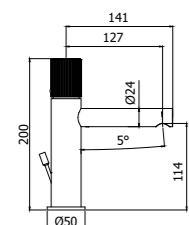

Specifiche / specifications

JO 047-048CR MAX FLOW

Miscelatore bordo vasca con doccia estraibile, con/senza bocca erogazione Deck mounted bath mixer with pull out hand-shower, with/without spout

JO 168-168DCR

Miscelatore doccia esterno attacco 1/2" con/senza set doccia Shower mixer 1/2" connection with/without shower set

JO 168RCR

Miscelatore doccia rovesciato attacco 3/4" Shower mixer overturned 3/4" connection

JO 003-008CR

Batteria incasso lavabo con bocca a muro 175 mm / 245 mm Three-hole concealed wash basin mixer with wall spout 175 mm / 245 mm

JO 004CR

Rubinetto incasso con 1 entrata - 1 uscita Built-in tap with 1 inlet - 1 outlet

JO 044CR

Batteria bordo vasca 5 fori con doccia estraibile e con bocca erogazione Five-hole deck mounted bath mixer with pull out hand-shower and spout

JO 071-075CR

Miscelatore lavabo con/senza scarico Wash basin mixer with/without pop up waste

JO 081-085CR

Miscelatore lavabo prolungato con/senza scarico Tall wash basin mixer with/without pop up waste

JO 131-135CR

Miscelatore bidet con/senza scarico Bidet mixer with/without pop up waste

JO 052-053CR

Batteria lavabo con/senza scarico 3-hole wash basin mixer with/without pop up waste

JO 119CR

Batteria bidet senza scarico 3-hole bidet mixer without pop up waste