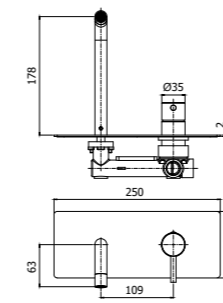

LIG 105-104-106CR70
Miscelatore incasso con bocca erogazione
a muro 178 mm / 123 mm / 248 mm
Concealed wash basin mixer with wall spout
178 mm / 123 mm / 248 mm