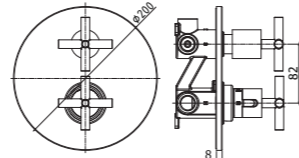

Finiture / finishes