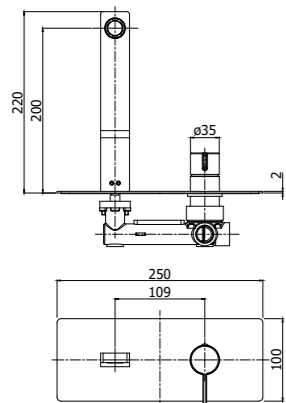

Specifiche / specifications