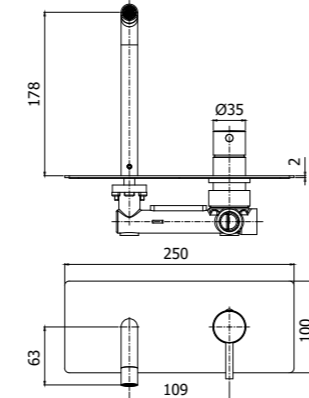

SK 047-048CR MAX FLOW
Miscelatore bordo vasca con doccia
estraibile, con/senza bocca erogazione
Deck mounted bath mixer with pull out
hand-shower, with/without spout