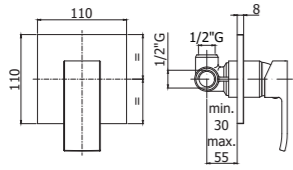

Specifiche / specifications

EL 015CR
Miscelatore incasso doccia con deviatore
Concealed shower mixer with diverter