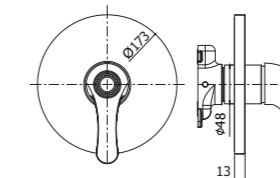

*
Da abbinare solo con
PBOX 001
To be completed only with
PBOX 001