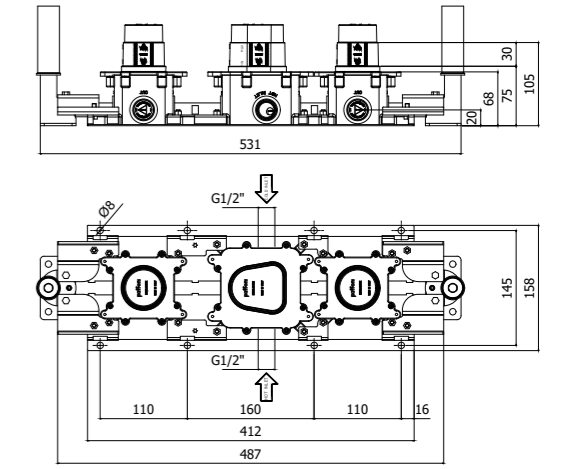

Specifiche / specifications

MDE 001
Set esterno per miscelatore termostatico incasso doccia/vasca (2 funzioni) - Installazione solo orizzontale
External set for concealed thermostatic shower/bath mixer (2 functions) - Horizontal installation only