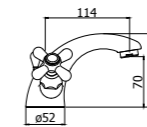

IRV 078-077CR
Monoforo lavabo con bocca orientabile con/senza scarico
One-hole wash basin mixer with swivelling spout with/without pop up waste