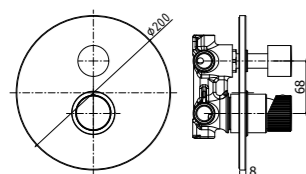

Specifiche / specifications

JO 001CR
Miscelatore incasso vasca/doccia completo
di deviatore, bocca e set doccia
Concealed bath/shower mixer with diverter,
spout and shower kit