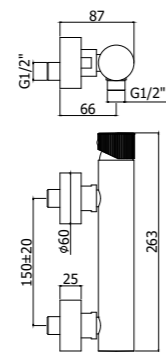

JO 168-168DCR

Miscelatore doccia esterno attacco 1/2" con/senza set doccia Shower mixer 1/2" connection with/without shower set