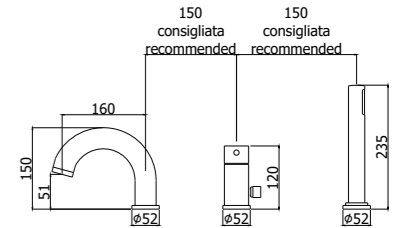

Specifiche / specifications