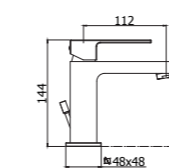

EF 074-073CR
Miscelatore lavabo medio con/senza
scarico
Medium wash basin mixer with/without pop
up waste