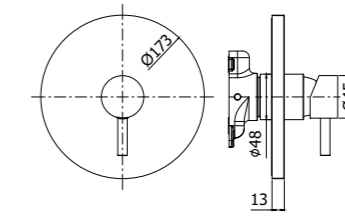

*
Da abbinare solo con
PBOX 001
To be completed only with
PBOX 001