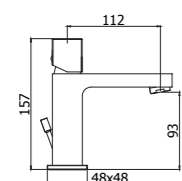

ELX 074-073CR
Miscelatore lavabo medio con **leva cubo**
Medium wash basin mixer with **cubo handle**