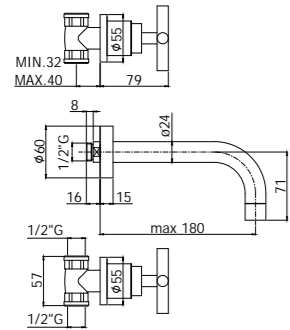

QTV 055CR

^ QTV 078CR

QTV 003CR >

Specifiche / specifications

**QTV 003-008CR**  
 Batteria lavabo incasso con bocca a muro  
 175 mm / 245 mm  
 Three-hole concealed wash basin mixer  
 with wall spout 175 mm / 245 mm