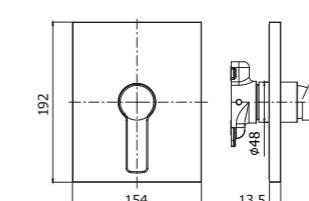

*
Da abbinare solo con
PBOX 001
To be completed only with
PBOX 001