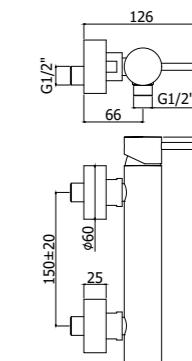

Specifiche / specifications

BI 019CR
Miscelatore incasso doccia (3 uscite) con cartuccia deviatore
Concealed shower mixer (3 outlets) with diverter cartridge