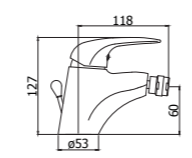

Specifiche / specifications

Accessori / accessories

*
Da abbinare solo con
DU BOX010 - DU BOX015
To be completed only with
DU BOX010 - DU BOX015

*
Da abbinare solo con
PBOX 001
To be completed only with
PBOX 001

*
Da abbinare solo con
PBOX 001
To be completed only with
PBOX 001

Finiture / finishes