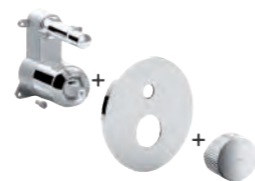

JO BOX015CR
Set esterno miscelatore incasso doccia
con deviatore
External set for concealed shower mixer
with diverter