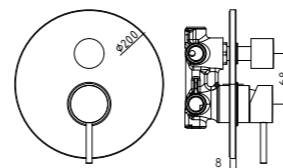

LIG 105-104-106CR
Miscelatore incasso con bocca erogazione
a muro 178 mm / 123 mm / 248 mm
Concealed wash basin mixer with wall spout
178 mm / 123 mm / 248 mm