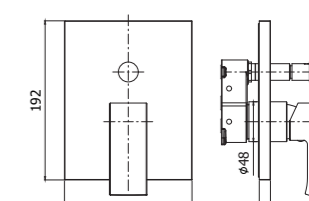

*
Da abbinare
solo con PBOX 001
To be completed
only with PBOX 001

Finiture / finishes