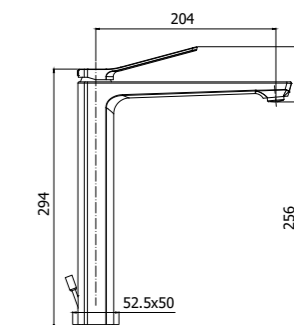

Specifiche / specifications