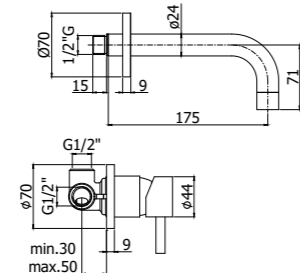

Specifiche / specifications

SK 105-104-106CR
Miscelatore incasso con bocca erogazione
a muro 178 mm / 123 mm / 248 mm
Concealed wash basin mixer with wall spout
178 mm / 123 mm / 248 mm