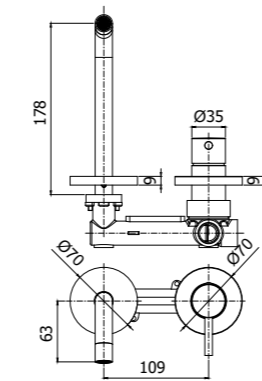

Specifiche / specifications

SK 022-023CR
Miscelatore vasca doccia con/senza set
doccia
Bath/shower mixer with/without shower set