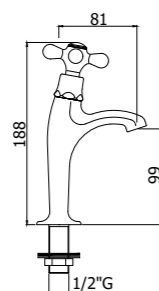

**IRV 095CR**  
Rubinetto lavabo 1/2" corpo alto  
1/2" wash basin tap with tall body

**IRV 116CR**  
Batteria bidet  
Three-hole bidet mixer

**IRV 118CR**  
Batteria bidet con bocca erogazione e scarico  
Three-hole bidet mixer with spout and pop up waste