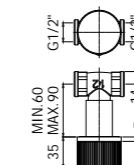

JO 004CR

Rubinetto incasso con 1 entrata - 1 uscita Built-in tap with 1 inlet - 1 outlet