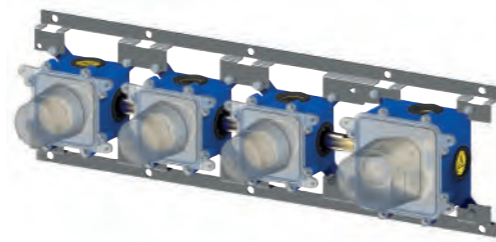

MDBOX 019
Set incasso per miscelatore termostatico doccia/vasca (3 funzioni) - Installazione orizzontale o verticale
Concealed set for thermostatic shower/bath mixer (3 functions) - Horizontal or vertical installation