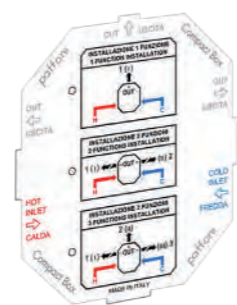

**COVER ISTRUZIONI
INSTRUCTIONS COVER**

Istruzioni di collegamento in base al n° di funzioni necessarie
Connection instructions according to the number of required functions