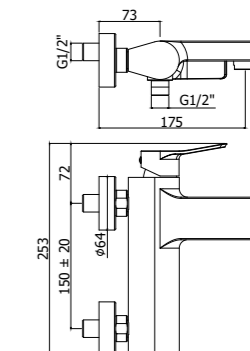

Specifiche / specifications