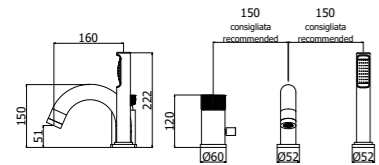

JO 047-048CR MAX FLOW

Miscelatore bordo vasca con doccia estraibile, con/senza bocca erogazione Deck mounted bath mixer with pull out hand-shower, with/without spout