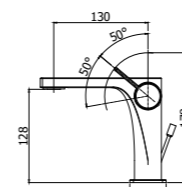

RO 081-085CR
Miscelatore lavabo prolungato con **senza** scarico
Tall wash basin mixer with **without** pop up waste