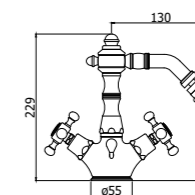

FBLV 095
Rubinetto lavabo 1/2"
Bain tap 1/2"