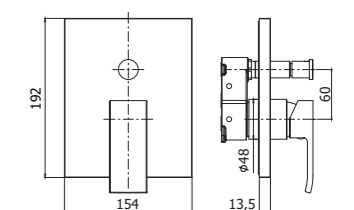

* Da abbinare solo con PBOX 001
To be completed only with PBOX 001

Finiture / finishes