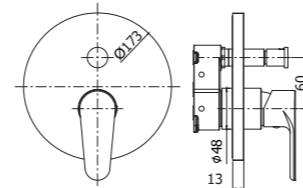

*
Da abbinare solo con
PBOX 001
To be completed only with
PBOX 001