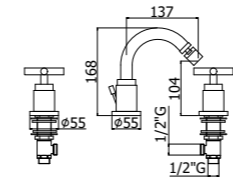

QTV 116CR
Batteria bidet
Three-hole bidet mixer