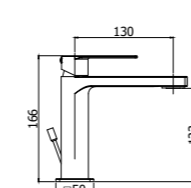

TA 081-085CR
Miscelatore lavabo prolungato con/senza scarico
Tall wash basin mixer with/without pop up waste