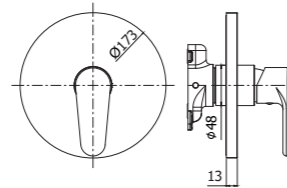

*
Da abbinare solo con
PBOX 001
To be completed only with
PBOX 001