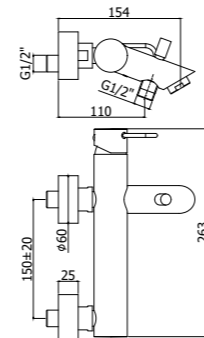

Specifiche / specifications