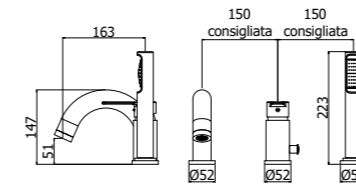

**RED 040L-041LCR**  
Batteria miscelatore bordo vasca con doccia estraibile, con/senza bocca erogazione  
Deck-mounted bath mixer with pull out hand-shower, with/without spout

**RED 168-168DCR**  
Miscelatore doccia con/senza set doccia  
Wall mounted shower mixer with/without shower set