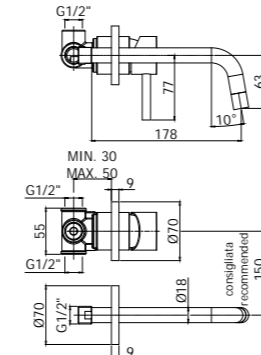

Specifiche / specifications

LIG 040L-041LCR
Miscelatore bordo vasca con doccia
estraibile, con/senza bocca erogazione
Deck mounted bath mixer with pull out
hand-shower, with/without spout