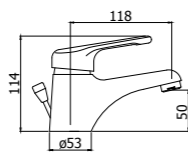

NT 081-085CR
Miscelatore lavabo con bocca prolungata
con/*senza* scarico
Wash basin mixer with long spout with/
without pop up waste