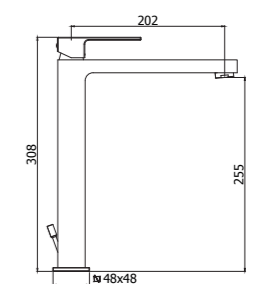

Specifiche / specifications