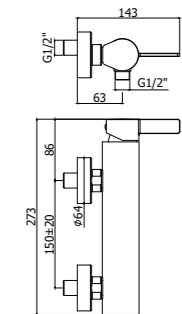

Specifiche / specifications

RO 105-104-106CR
Miscelatore incasso con bocca erogazione a muro 200 mm / 150 mm / 240 mm
Concealed wash basin mixer with wall spout 200 mm / 150 mm / 240 mm