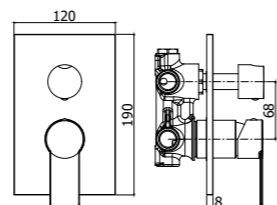

Specifiche / specifications

TA 040-041CR
Batteria miscelatore bordo vasca con doccia estraibile, con/senza bocca estraibile
Deck mounted bath mixer with pull out hand-shower, with/without spout