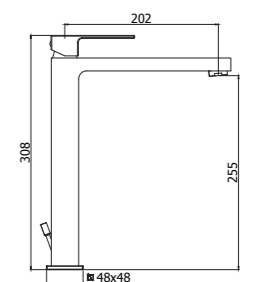

Specifiche / specifications