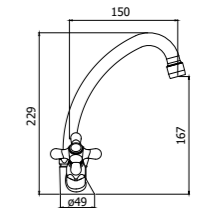

Specifiche / specifications