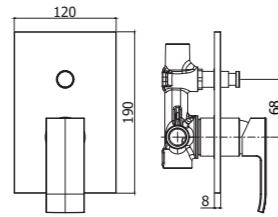

Specifiche / specifications