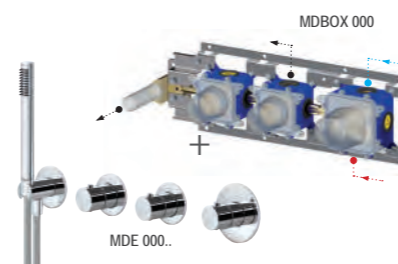

MDBOX 000 + MDE 000..

1. Termostatico incasso doccia/vasca:
2. **2 funzioni**
   - con set doccia + 1 uscita supplementare
3. Concealed shower/bath mixer:
4. **2 functions**
   - with shower set + 1 more outlets

INSTALLAZIONE SOLO ORIZZONTALE
ONLY HORIZONTAL INSTALLATION

CON GRUPPO TERMOSTATICO SOLO A DESTRA
WITH THERMOSTATIC GROUP ONLY ON THE RIGHT