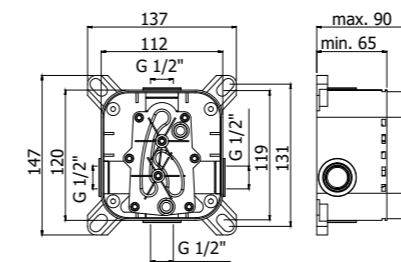

*
Da abbinare solo con
TI BOX010 - TI BOX015
To be completed only with
TI BOX010 - TI BOX015