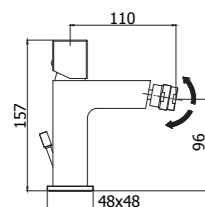

ELX 071-075CR
Miscelatore lavabo con **leva cubo**
Wash basin mixer with **cubo handle**