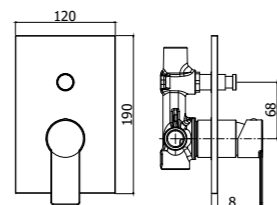

TA 071CR

^ TA 105CR70

TA 081CR >

< TA 001CR

TA 071CR ^

Specifiche / specifications

**TA 010CR**  
Miscelatore incasso doccia  
Concealed shower mixer

**TA 015CR**  
Miscelatore incasso doccia con deviatore  
Concealed shower mixer with diverter