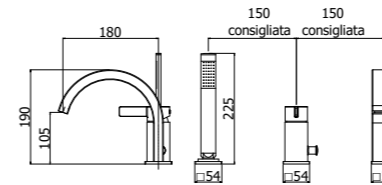

Specifiche / specifications

RO 022-023CR
Miscelatore vasca doccia con **senza** set doccia
Bath/shower mixer with **without** shower set