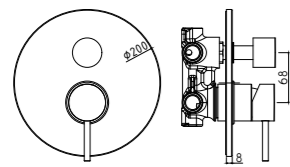

LIG 001CR
Miscelatore incasso vasca/doccia
completo di deviatore, bocca e set doccia
Concealed bath/shower mixer with diverter,
spout and shower kit