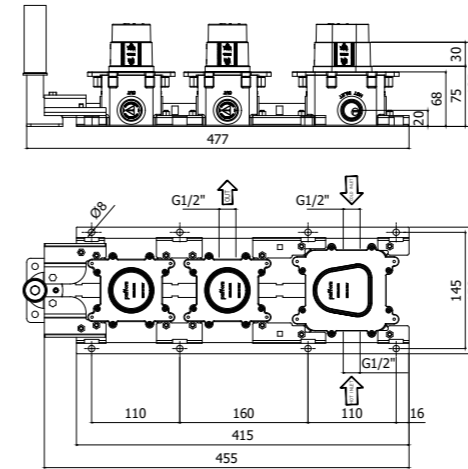

Specifiche / specifications

MDE 000
Set esterno per miscelatore termostatico incasso doccia/vasca (2 funzioni) - Installazione solo orizzontale
External set for concealed thermostatic shower/bath mixer (2 functions) - Horizontal installation only