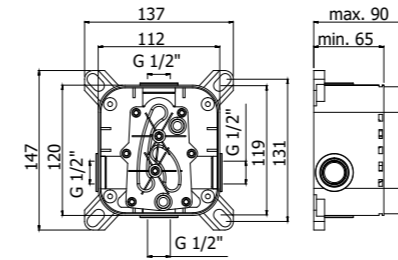

* Da abbinare solo con JK BOX010 - JK BOX015 To be completed only with JK BOX010 - JK BOX015