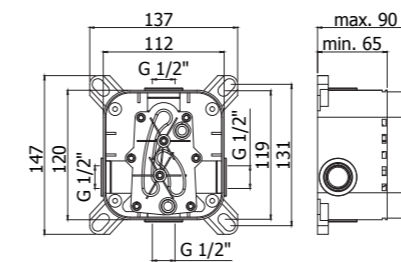

* Da abbinare solo con LES BOX010 - LES BOX015
To be completed only with LES BOX010 - LES BOX015