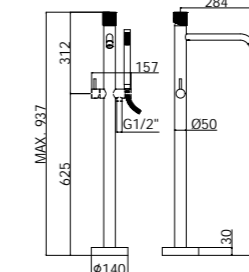

Specifiche / specifications

JO 040L-041LCR
Miscelatore bordo vasca con doccia
estraibile, con/senza bocca erogazione
Deck mounted bath mixer with pull out
hand-shower, with/without spout