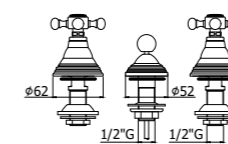

FBLV 131-135CR
Monoforo bidet con/senza scarico
One-hole bidet mixer with/without
pop up waste