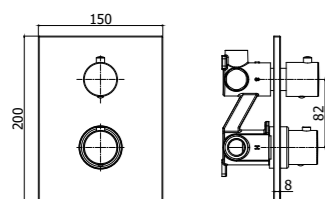

LIQ 518CR
Miscelatore termostatico incasso 2 uscite
Concealed thermostatic 2 outlets