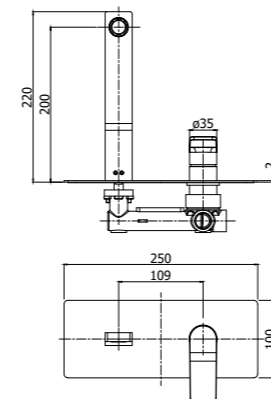

Specifiche / specifications