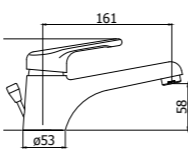

Specifiche / specifications