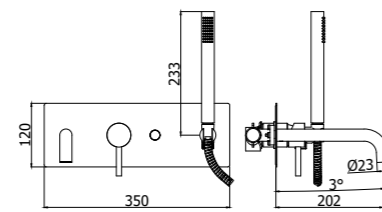

LIG 006-007CR70
Miscelatore incasso con bocca erogazione
a muro 178 mm / 248 mm
Concealed two-hole basin mixer with wall
spout 178 mm / 248 mm