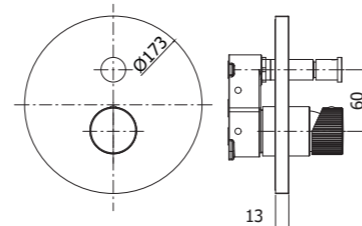

*
Da abbinare solo con
PBOX 001
To be completed only with
PBOX 001

Finiture / finishes