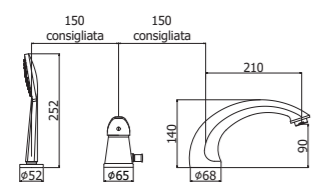

DU 168-168DCR
Miscelatore doccia con/senza set
doccia
Shower mixer with/without shower
set