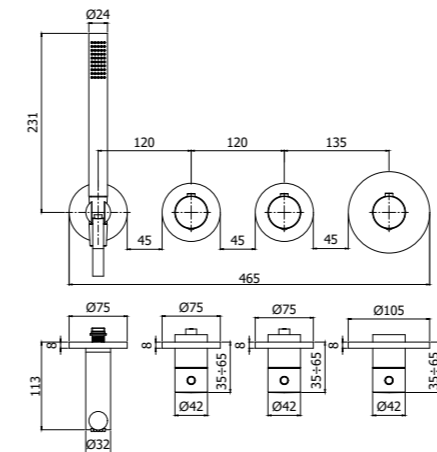

MDBOX 001
Set incasso per miscelatore termostatico doccia/vasca (2 funzioni) - Installazione solo orizzontale
Concealed set for thermostatic shower/bath mixer (2 functions) - Horizontal installation only