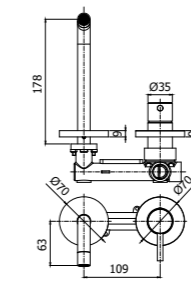

LIG 022-023CR
Miscelatore vasca/doccia con/senza set doccia
Bath/shower mixer with/without shower set