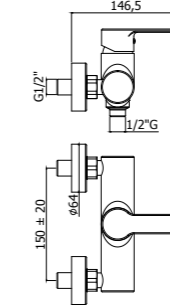

RED 071-075CR
Miscelatore lavabo con/senza scarico
Wash basin mixer with/without pop up waste