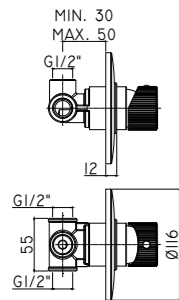

**JO 010-011CR**  
Miscelatore incasso doccia / Piastra  
Ø116 e 110 mm  
Concealed shower mixer / Wall plate  
Ø116 and 110 mm

**JO 015CR**  
Miscelatore incasso doccia (2 uscite)  
con deviatore a pulsante  
Concealed shower mixer (2 outlets)  
with push diverter