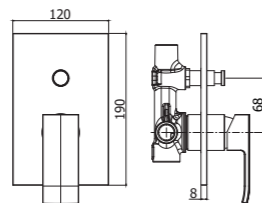

Specifiche / specifications