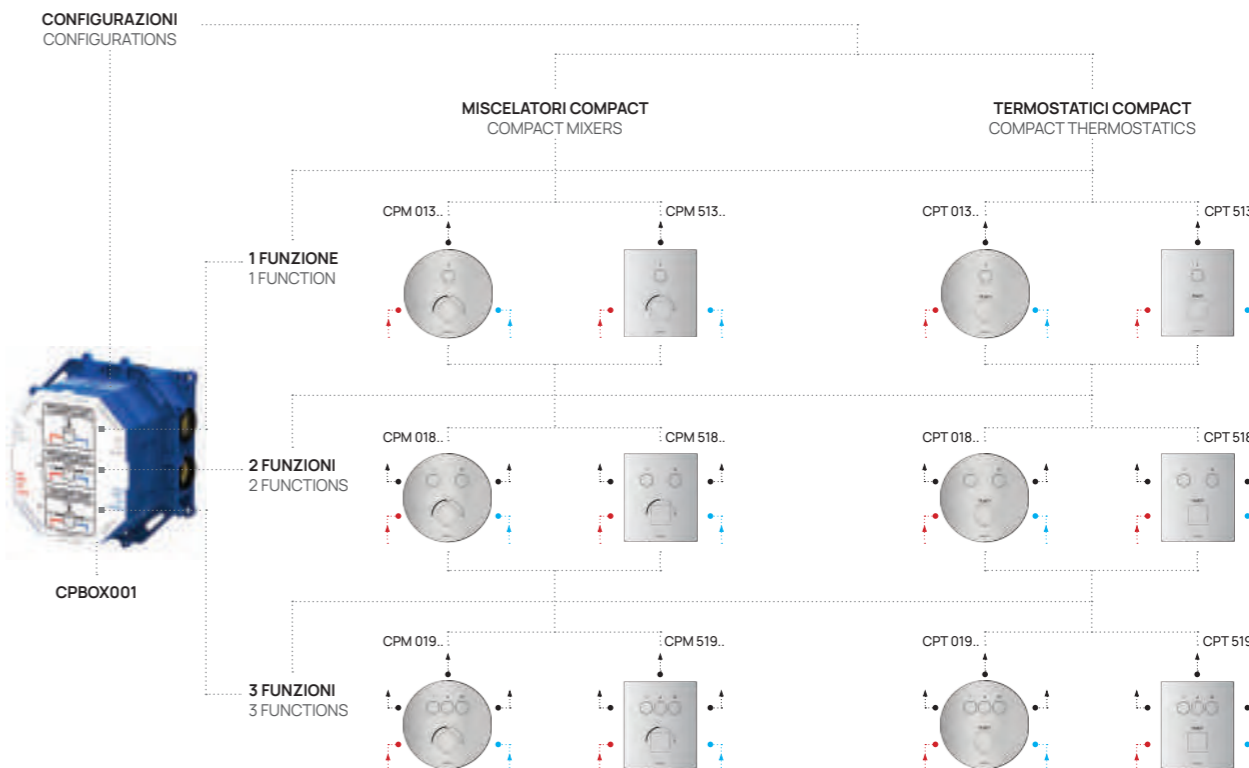

La soluzione compatta e universale per doccia e vasca.
Compact and universal solution for shower and bath.

DESIGN SET ESTERNO EXTERNAL SET

1. Piastra:
   • tonda o quadra
   Manopola:
   • tonda o quadra
   Wall plate:
   • round or square
   Handle:
   • round or square

**BASE PER COMPACT BOX
BASE FOR COMPACT BOX**

- Set incasso universale per miscelatori e termostatici compact
- 1, 2 o 3 uscite
- Attacchi da 1/2" G
- Universal concealed set for compact mixers and thermostatic mixers
- 1, 2 or 3 outlets
- 1/2" G connections

**COVER ISTRUZIONI
INSTRUCTIONS COVER**

Istruzioni di collegamento in base al n° di funzioni necessarie
Connection instructions according to the number of required functions

**GRUPPO FUNZIONALE
FUNCTIONAL GROUP**

1. Deviatore:
   • con pulsante On/Off
   Corpo miscelazione:
   • con cartuccia a dischi ceramici
   • cartuccia termostatica
2. Diverter:
   • with On/Off button
   Mixer body:
   • with ceramic disc cartridge or thermostatic cartridge

**Set incasso universale per miscelatori e termostatici compact
Universal concealed box for compact mixers and compact thermostatic mixers**

COMPLETARE IL PRODOTTO COME SEGUE:
TO COMPLETE THE PRODUCT AS FOLLOWS:

Vantaggi: