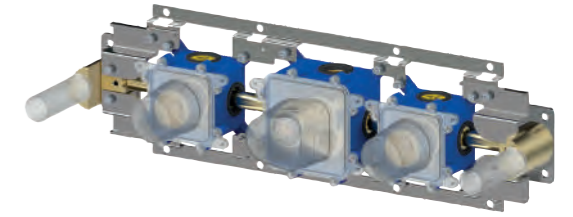

MDBOX 001
Set incasso per miscelatore termostatico doccia/vasca (2 funzioni) - Installazione solo orizzontale
Concealed set for thermostatic shower/bath mixer (2 functions) - Horizontal installation only