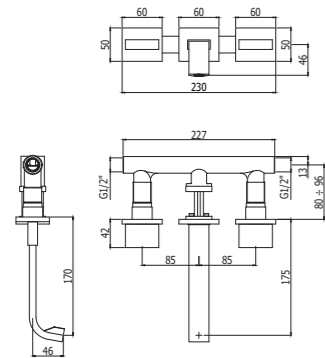

Specifiche / specifications