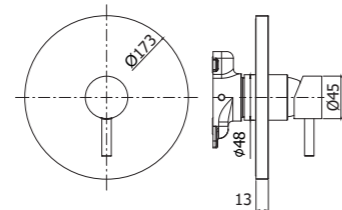

*
Da abbinare solo con
PBOX 001
To be completed only with
PBOX 001