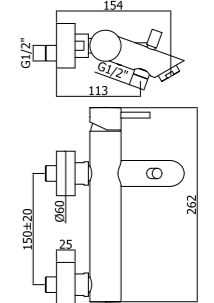

LIG 019CR
Miscelatore incasso doccia (3 uscite)
con cartuccia deviatore
Concealed shower mixer (3 outlets)
with diverter cartridge