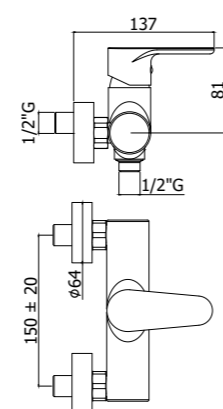

Specifiche / specifications