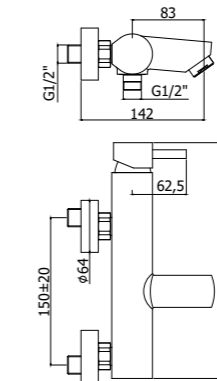

Specifiche / specifications

SK 040L-041LCR
Miscelatore bordo vasca con doccia
estraibile, con/senza bocca erogazione
Deck mounted bath mixer with pull out
hand-shower, with/without spout