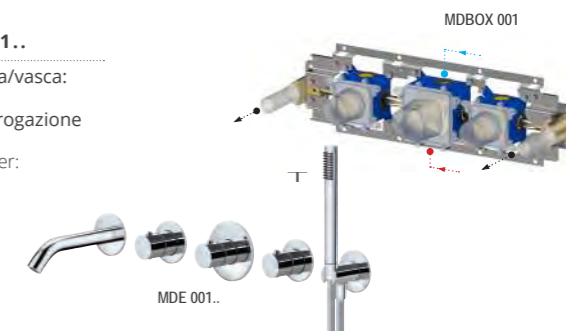

MDBOX 001 + MDE 001..

1. Termostatico incasso doccia/vasca:
2. **2 funzioni**
   - con set doccia + bocca erogazione
3. Concealed shower/bath mixer:
4. **2 functions**
   - with shower set + spout