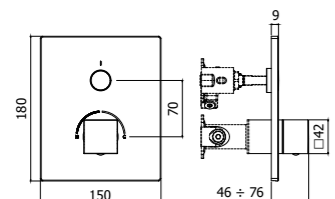

CPM 518CR
Set esterno miscelatore incasso doccia (2 funzioni) con deviatore a pulsante On/Off
External set for concealed shower mixer (2 functions) with push diverter On/Off