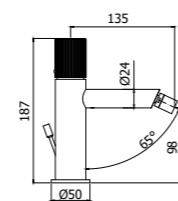

Specifiche / specifications

JO 047-048CR MAX FLOW

Miscelatore bordo vasca con doccia estraibile, con/senza bocca erogazione Deck mounted bath mixer with pull out hand-shower, with/without spout

JO 168-168DCR

Miscelatore doccia esterno attacco 1/2" con/senza set doccia Shower mixer 1/2" connection with/without shower set

JO 168RCR

Miscelatore doccia rovesciato attacco 3/4" Shower mixer overturned 3/4" connection

JO 003-008CR

Batteria incasso lavabo con bocca a muro 175 mm / 245 mm Three-hole concealed wash basin mixer with wall spout 175 mm / 245 mm

JO 004CR

Rubinetto incasso con 1 entrata - 1 uscita Built-in tap with 1 inlet - 1 outlet

JO 044CR

Batteria bordo vasca 5 fori con doccia estraibile e con bocca erogazione Five-hole deck mounted bath mixer with pull out hand-shower and spout

JO 071-075CR

Miscelatore lavabo con/senza scarico Wash basin mixer with/without pop up waste

JO 081-085CR

Miscelatore lavabo prolungato con/senza scarico Tall wash basin mixer with/without pop up waste

JO 131-135CR

Miscelatore bidet con/senza scarico Bidet mixer with/without pop up waste

JO 052-053CR

Batteria lavabo con/senza scarico 3-hole wash basin mixer with/without pop up waste

JO 119CR

Batteria bidet senza scarico 3-hole bidet mixer without pop up waste