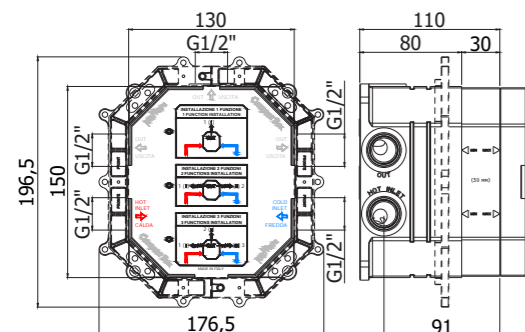

La soluzione compatta e universale per doccia e vasca.
Compact and universal solution for shower and bath.

Paffoni Compact Box è una soluzione in grado di soddisfare diverse esigenze sia funzionali che estetiche.

Grazie alla sua flessibilità Paffoni Compact Box è disponibile sia nella versione **miscelatore** che **termostatico**.

Set incasso universale configurabile come segue:

- 1, 2 o 3 funzioni
- con cartuccia a dischi ceramici per miscelatore compact
- con cartuccia termostatica per termostatico compact
- design:
  - tondo (ø180 mm) o quadro (150x180 mm)

Dimensioni ridotte per avere più spazio nella vasca e nella doccia:

- Ingombro minimo fuori muro 46 mm
- Altezza della piastra 9 mm

Paffoni Compact Box is a solution able to satisfy different functional and aesthetic needs.

Thanks to its flexibility, Paffoni Compact Box is available in both **mixer** and **thermostatic** versions.

Universal concealed box configurable as follows:

- 1, 2 or 3 functions
- with ceramic disc cartridge for mixer
- with thermostatic cartridge for thermostatic mixer
- design:
  - round (ø180 mm) or square (150x180 mm)

Smaller size to have more space in the bath and shower:

- Thickness encumbrance from the wall 46 mm
- Height of the plate 9 mm