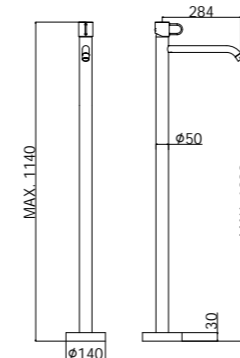

Specifiche / specifications