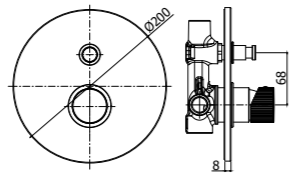

**JO 010-011CR**  
Miscelatore incasso doccia / Piastra  
Ø116 e 110 mm  
Concealed shower mixer / Wall plate  
Ø116 and 110 mm

**JO 015CR**  
Miscelatore incasso doccia (2 uscite)  
con deviatore a pulsante  
Concealed shower mixer (2 outlets)  
with push diverter