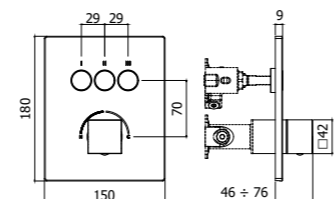

CPT 013CR
Set esterno termostatico incasso doccia (1 funzione) con deviatore a pulsante On/Off
External set for concealed thermostatic shower mixer (1 function) with push diverter On/Off