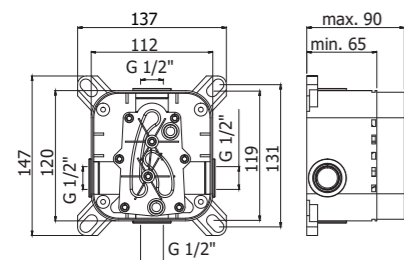

*
Da abbinare solo con
BI BOX010 - BI BOX015
To be completed only with
BI BOX010 - BI BOX015