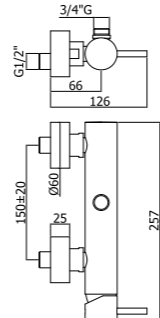

LIG 978-977CR
Miscelatore lavabo con canna orientabile
con/senza scarico
Wash basin mixer with swivelling spout
with/without pop up waste