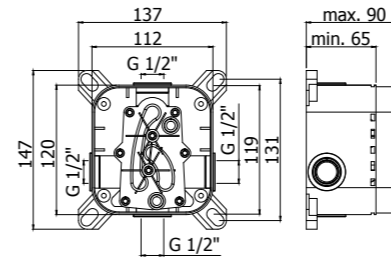

*
Da abbinare solo con
WS BOX010 - WS BOX015
To be completed only with
WS BOX010 - WS BOX015