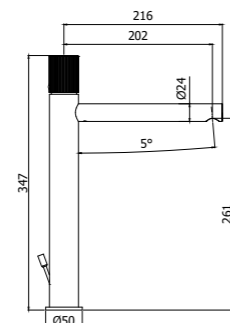

JO 081-085CR

Miscelatore lavabo prolungato con/senza scarico Tall wash basin mixer with/without pop up waste