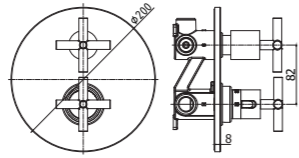

Finiture / finishes