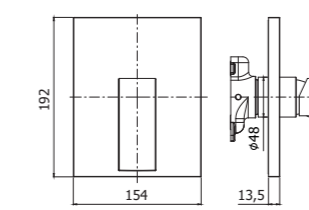

* Da abbinare solo con PBOX 001
To be completed only with PBOX 001