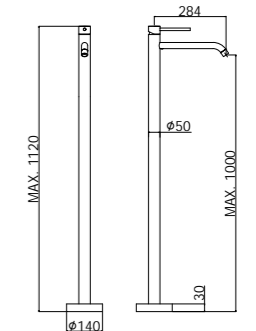

Specifiche / specifications