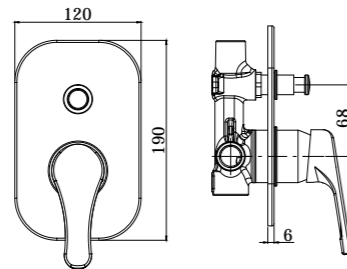

NT 075CR

Specifiche / specifications

**NT 010CR**  
Miscelatore incasso doccia  
Concealed shower mixer

**NT 015CR**  
Miscelatore incasso doccia con deviatore  
Concealed shower mixer with diverter

**NT 022-023CR**  
Miscelatore vasca con/*senza* set doccia  
Bath/shower mixer with/*without* shower set