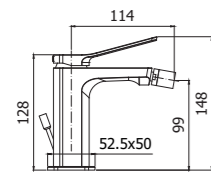

Specifiche / specifications

Accessori / accessories

*
Da abbinare solo con
TI BOX010 - TI BOX015
To be completed only with
TI BOX010 - TI BOX015

*
Da abbinare solo con
PBOX 001
To be completed only with
PBOX 001

*
Da abbinare solo con
PBOX 001
To be completed only with
PBOX 001

Finiture / finishes