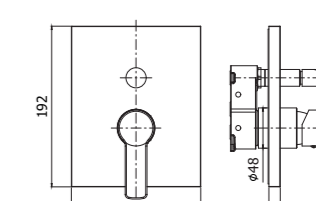

*
Da abbinare solo con
PBOX 001
To be completed only with
PBOX 001

Finiture / finishes