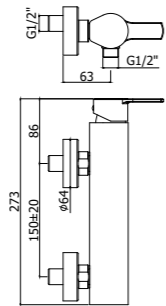

Specifiche / specifications

*
Da abbinare solo con
WS BOX010 - WS BOX015
To be completed only with
WS BOX010 - WS BOX015

*
Da abbinare solo con
PBOX 001
To be completed only with
PBOX 001

*
Da abbinare solo con
PBOX 001
To be completed only with
PBOX 001

Finiture / finishes