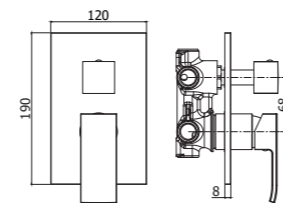

Specifiche / specifications

LEA 878-877CR
Miscelatore lavabo canna piatta
orientabile con/**senza** scarico
Wash basin mixer rectangular swivel spout
with/**without** pop up waste