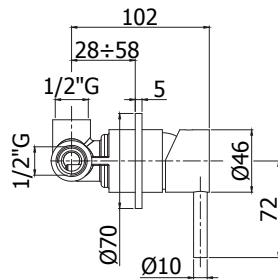

STEEL 010..

Mitigeur encastré douche 1/2" - complet avec rosace.
Inbouw douchemengkraan 1/2" - compleet met rozet.

Finition - Afwerking **EUR**
AC **459,00**

ZPRO 082..

Rallonge pour art. 010
• L.38mm
Verlengstuk voor art. 010
• L.38mm

AC **252,00**