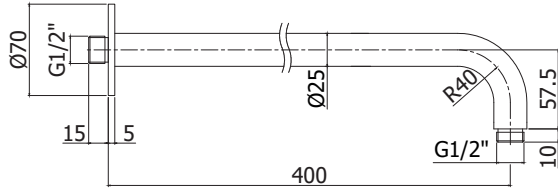

steel

ZSOF 111.. STEEL

Bras de douche STEEL 400mm.
Douchearm STEEL 400mm.

Finition - Afwerking .. EUR

AC 392,00