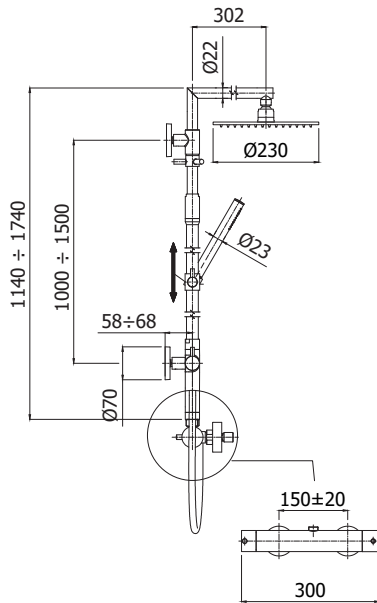

ZCOL 500.. STEEL TOP

Colonne de douche STEEL TOP avec inverseur :

- support coulissant réglable
- douchette MINIMAL STEEL
- douche de tête ronde STEEL Ø 230mm
- flexible 1500mm
- thermostatique de douche **STEELQ 168RAC**

168RAC

STEEL TOP douchezuil met omsteller:

- regelbaar glijstuk
- MINIMAL STEEL handdouche
- ronde, hoofdouche Ø 230mm
- doucheslang 1500mm
- douchethermostaat **STEELQ 168RAC**

Finition - Afwerking EUR

AC 2.530,00

ZCOL 501.. STEEL

Colonne de douche STEEL TOP avec inverseur :

- support coulissant réglable
- douchette MINIMAL STEEL
- douche de tête ronde STEEL Ø 230mm
- flexible 1500mm
- mitigeur **STEEL 168RAC**

STEEL TOP douchezuil met omsteller:

- regelbaar glijstuk
- MINIMAL STEEL handdouche
- ronde, hoofdouche Ø 230mm
- doucheslang 1500mm
- mengkraan **STEEL 168RAC**

AC 2.016,00