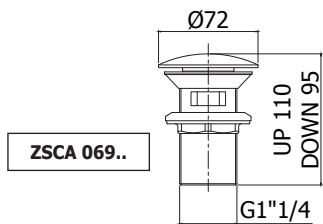

ZSCA 069..

ZSCA 069.. STEEL

Vidage 1"1/4 Clic-Clac **STEEL** avec trop-plein pour art. 071-081-131.
STEEL 1"1/4 Clic-Clac lediging met overloop voor art. 071-081-131.

Finition - Afwerking **EUR**
AC **98,00**