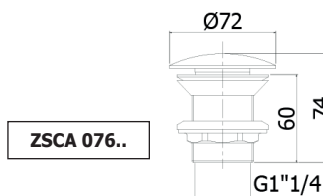

ZSCA 076..

ZSCA 076.. STEEL

Vidage 1"1/4 Clic-Clac **STEEL** trop-plein, **toujours ouvert** pour art. 071-081-131.
STEEL 1"1/4 Clic-Clac lediging, **altijd open** voor art. 071-081-131.

Finition - Afwerking **EUR**
AC **97,00**