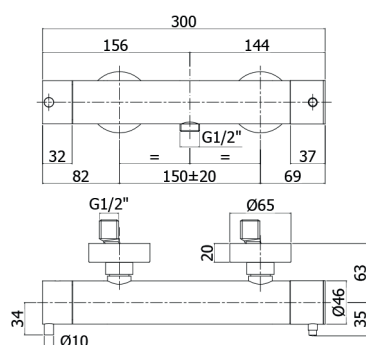

robinets thermostatiques - thermostatische kranen

STEELQ 168..

Thermostatique de douche apparent avec connexion 1/2".
Opbouw douchethermostaat 1/2" aansluiting.

Finition - Afwerking .. **EUR**
AC .. **1.037,00**