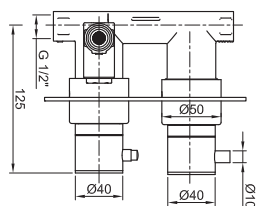

STEELQ 514..2F
Mitiguer de douche thermostatique
complet à encastrer avec inverseur - 2
fonctions.
Inbouw douchethermostaat compleet
met omsteller - 2 functies.

Finition - Afwerking .. **EUR**
AC .. **1.182,00**