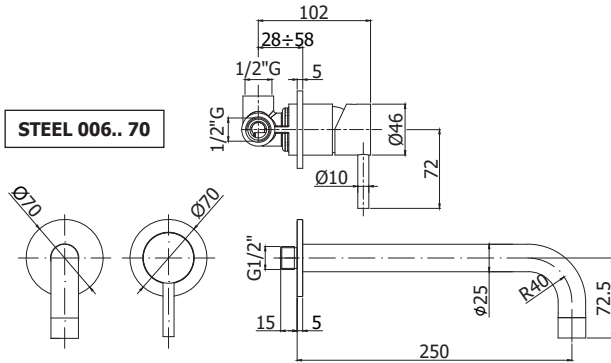

Finition - Afwerking .. EUR
AC 606,00

STEEL 005.. 70

Mitigeur lavabo encastré complet avec bec diam. 25 x 190mm et 2 rosaces Ø 70.
Inbouw wastafelmengkraan compleet met uitloop diam. 25 x 190mm en 2 rozetten Ø 70.

STEEL 006.. 70

Mitigeur lavabo encastré complet avec bec diam. 25 x 250 mm et 2 rosaces Ø 70.
Inbouw wastafelmengkraan compleet met uitloop diam. 25 x 250 mm en 2 rozetten Ø 70.

Finition - Afwerking .. EUR
AC 629,00