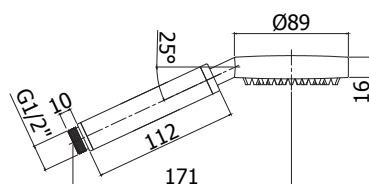

ZDOC 111.. SOFT STEEL

Douchette **Soft Steel** (1 jet) :

- connexion universelle 1/2"
- **Soft Steel** handdouche (1 straal):
- standaard aansluiting 1/2"

Finition - Afwerking .. EUR

AC 265,00