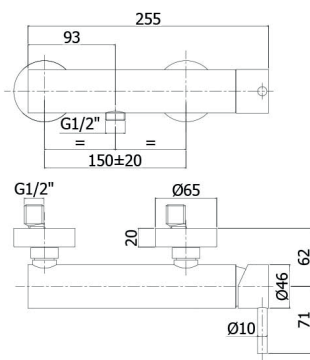

STEEL 168..

Mitigeur de douche apparent avec connexion 1/2".
Opbouw douchemengkraan 1/2" aansluiting.

Finition - Afwerking .. **EUR**
AC .. **654,00**