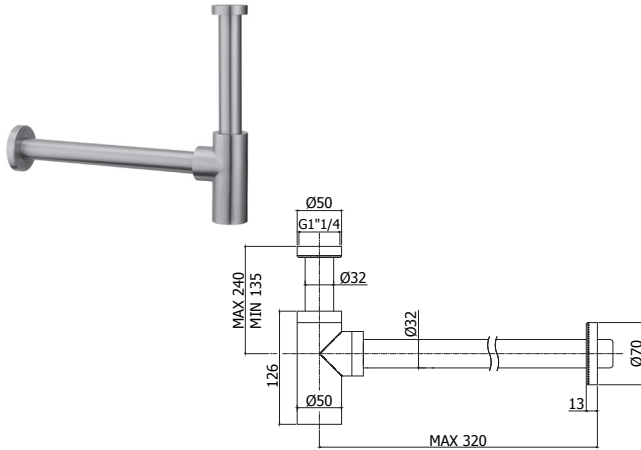

## ZACC 395.. STEEL

Siphon **Steel** 1"1/4.

Hevel **Steel** 1" 1/4.

**Finition - Afwerking** **EUR**  
AC 345,00