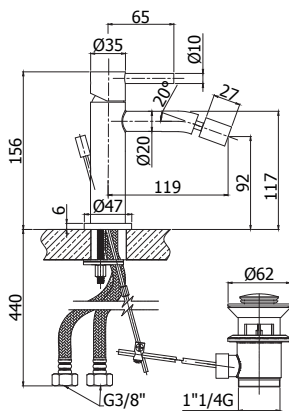

STEEL 131..
Mitigeur bidet sans vidage.
Bidet mengkraan zonder lediging.

Finition - Afwerking .. **EUR**
AC .. **480,00**

STEEL 135..
Mitigeur bidet avec vidage aut. 1" 1/4.
Bidet mengkraan met lediging met aut.
lediging 1" 1/4.

AC .. **542,00**