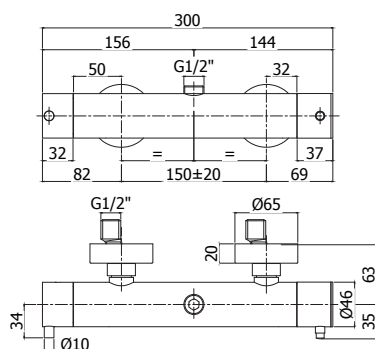

robinets thermostatiques - thermostatische kranen

STEELQ 168R..

Thermostatique de douche apparent avec connexion 1/2" au-dessus (Peut-être combiné avec colonne de douche Paffoni).
Opbouw douchethermostaat 1/2" aansluiting bovenaan (kan gecombineerd worden met douchezuil Paffoni).

Finition - Afwerking .. **EUR**
AC .. **1.037,00**

Peut être utilisé uniquement avec des colonnes de douches
Enkel te gebruiken in combinatie met douchezuilen