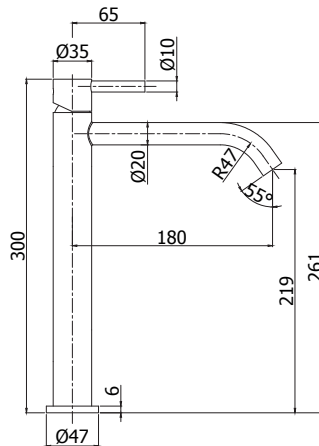

STEEL 081..
Mitigeur rehaussé lavabo sans vidage.
Verhoogde wastafelmengkraan zonder
lediging.

Finition - Afwerking .. **EUR**
AC .. **618,00**