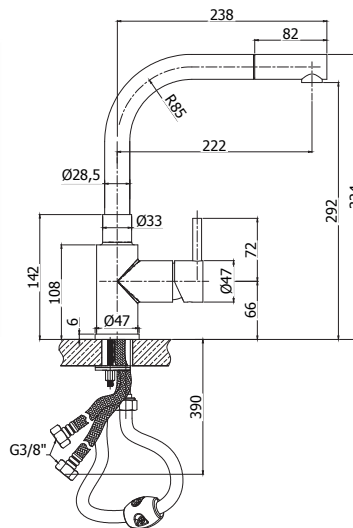

STEEL2 185..103
Mitigeur cuisine monotrou avec
douchette extractible monojet.
Engatskeukenmengkraan met
uittrekbare sproeier 1 straal.

Finition - Afwerking .. **EUR**
AC .. **699,00**