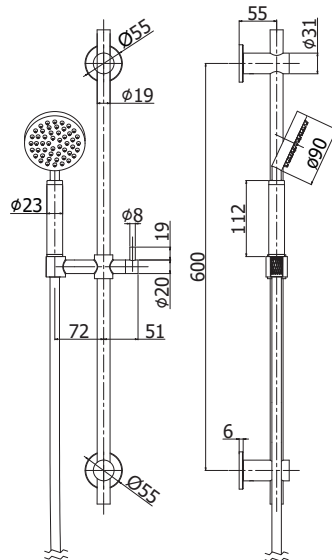

**AC 2.530,00**

**ZCOL 501.. STEEL**

Colonne de douche STEEL TOP avec inverseur :

- support coulissant réglable
- douchette MINIMAL STEEL
- douche de tête ronde STEEL Ø 230mm
- flexible 1500mm
- mitigeur **STEEL 168RAC**

STEEL TOP douchezuil met omsteller:

- regelbaar glijstuk
- MINIMAL STEEL handdouche
- ronde, hoofdouche Ø 230mm
- doucheslang 1500mm
- mengkraan **STEEL 168RAC**

**AC 2.016,00**

**ZSAL 200.. STEEL SOFT**