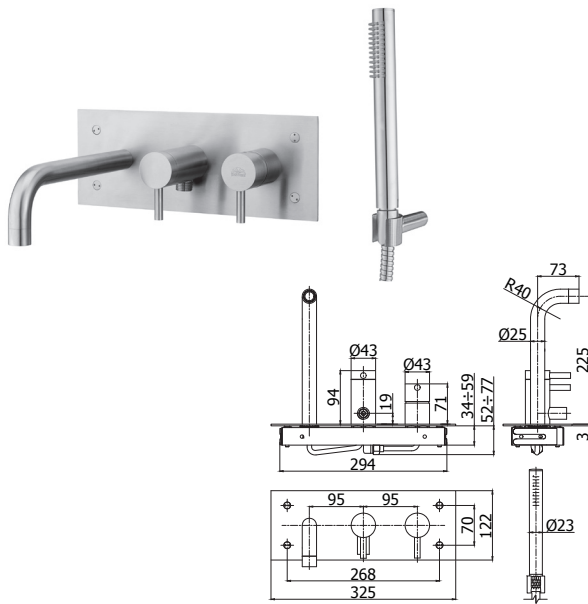

## STEEL 002.102

Mitigeur encastré bain/douche complet avec inverseur, bec et set de douche avec douchette **Minimal Steel** et support mural fixe. Plaque rectangulaire.

Inbouw bad/douchemengkraan compleet met omsteller, uitloop, doucheset, vaste muuraansluiting en handdouchette **Minimal Steel**. Rechthoekige muurplaat.