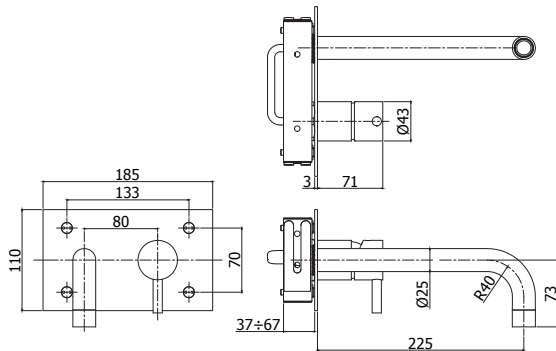

Finition - Afwerking .. EUR
AC 493,00

STEEL 101..

Mitigeur lavabo à encastrer complet avec bec mural L.225mm, mousseur et plaque rectangulaire. Raccordement 1/2".
Inbouw wastafel-mengkraan compleet met uitloop L.225mm, mousseur en rechthoekige muurplaat. Aansluiting 1/2".