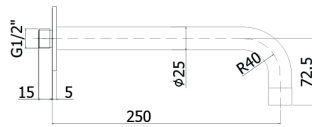

## ZACC 395.. STEEL

Siphon **Steel** 1"1/4.

Hevel **Steel** 1" 1/4.

**Finition - Afwerking** **EUR**  
AC 345,00