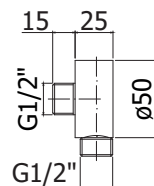

ZACC 416.. STEEL

Coude d'alimentation 1/2".
Aansluitbocht 1/2".

Finition - Afwerking EUR

AC 111,00