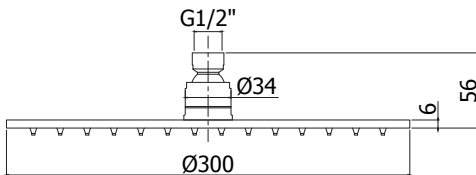

ZSOF 113..

Douche de tête **Steel** ronde Ø 300mm.
Ronde hoofdouche **Steel** Ø 300mm.

Finition - Afwerking .. EUR

AC 872,00