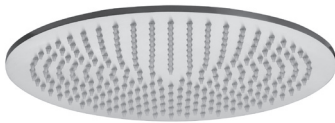

ZSOF 113..

Douche de tête **Steel** ronde Ø 300mm.
Ronde hoofdouche **Steel** Ø 300mm.

Finition - Afwerking .. EUR

AC 872,00