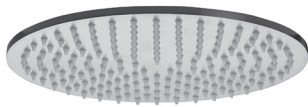

ZSOF 112.. STEEL

Douche de tête **Steel** ronde 1/2",
Ø 230mm.
Ronde hoofdouche **Steel** 1/2",
Ø 230mm.

Finition - Afwerking .. EUR

AC 692,00