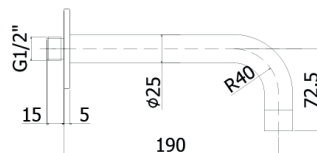

ZBOC 132.. STEEL

Bec mural L.190mm Ø 25 avec connexion 1/2" et rosace pour lavabo et baignoire.

Muuruitloop L.190mm Ø 25 met 1/2" aansluiting en rozet voor wastafel en bad.

Finition - Afwerking **EUR**
AC 257,00