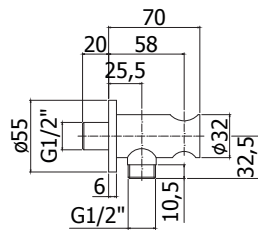

ZSUP 033.. STEEL

Coude d'alimentation **STEEL** avec support douchette intégré pour art. ZDUP103.
STEEL aansluitbocht met geïntegreerde handdouchehouder voor art. ZDUP103.

Finition - Afwerking **EUR**
AC **215,00**