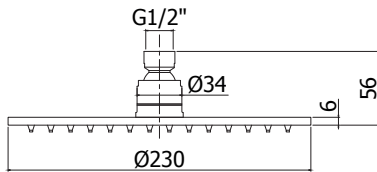

ZSOF 112.. STEEL

Douche de tête **Steel** ronde 1/2",
Ø 230mm.
Ronde hoofdouche **Steel** 1/2",
Ø 230mm.

Finition - Afwerking .. EUR

AC 692,00