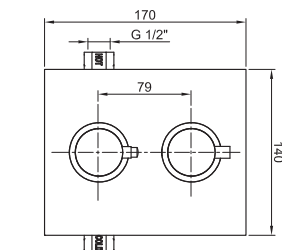

STEELQ 514..2F
Mitiguer de douche thermostatique
complet à encastrer avec inverseur - 2
fonctions.
Inbouw douchethermostaat compleet
met omsteller - 2 functies.

Finition - Afwerking .. **EUR**
AC .. **1.182,00**