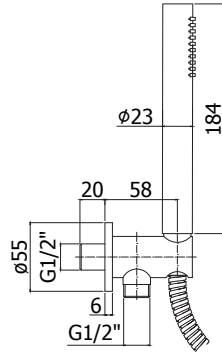

ZDUP 103.. STEEL

Set de douche ronde **STEEL** avec :
• Douchette Minimal Steel
• Coude d'alimentation rond avec support douchette fixe intégré.
• Flexible double agrafage 1/2"x1/2"/L. 1500mm
STEEL ronde doucheset met:
• Minimal Steel handdouche
• Ronde aansluitbocht met geïntegreerde, vaste handdouchehouder.
• Doucheslang dubbele hechting 1/2"x1/2"/L.1500mm

Finition - Afwerking **EUR**
AC **474,00**