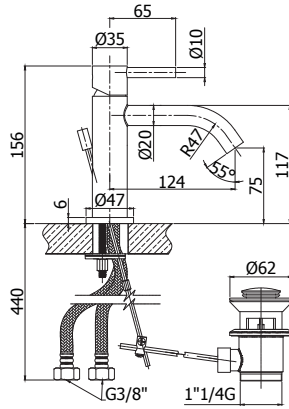

steel

STEEL 071..
Mitigeur lavabo sans vidage.
Wastafelmengkraan zonder lediging.

Finition - Afwerking .. **EUR**
AC .. **444,00**

STEEL 075..
Mitigeur lavabo avec vidage aut. 1" 1/4
Wastafelmengkraan met aut. lediging
1" 1/4.

AC .. **504,00**