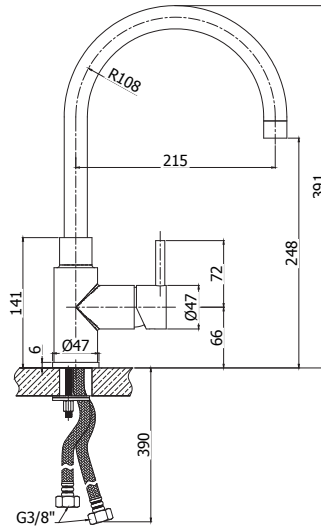

steel

STEEL2 180..
Mitigeur cuisine bec tube orientable.
Keukenmengkraan met draaibare,
getrokken uitloop.

Finition - Afwerking .. **EUR**
AC .. **472,00**