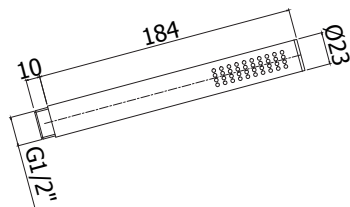

ZDOC 109.. MINIMAL STEEL

Douchette **Minimal Steel** (1 jet) :

- connexion universelle 1/2"
- **Minimal Steel** handdouche (1 straal):
- standaard aansluiting 1/2"

Finition - Afwerking .. EUR

AC 177,00