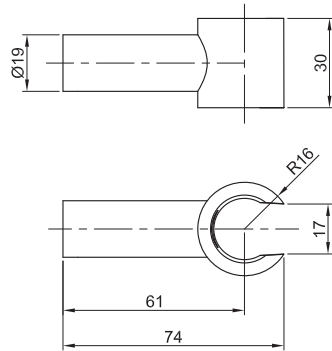

ZSUP 034.. STEEL

Support murale douchette fixe **STEEL** pour art. 002-026.
Vaste handdouchehouder **STEEL** muurbevestiging voor art. 002-026.

Finition - Afwerking **EUR**
AC **60,00**