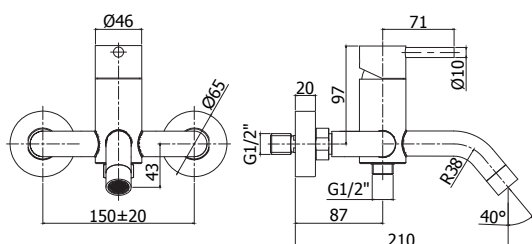

Finition - Afwerking .. EUR
AC 659,00

STEEL 022..102

Mitigeur bain/douche apparent nu.
Bad/douche opbouw mengkraan naakt.

STEEL 026..102

Mitigeur bain/douche apparent avec set de douche non-régable et douchette Minimal Steel.
Bad/douche opbouw mengkraan met niet-regelbare doucheset en handdouche Minimal Steel.

AC 1.026,00