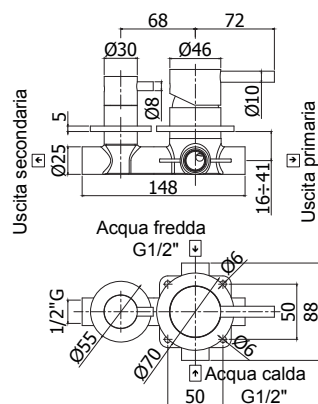

ZPRO 082..

Rallonge pour art. 010
• L.38mm
Verlengstuk voor art. 010
• L.38mm

AC **252,00**

STEEL 015..

Mitigeur encastré douche 1/2" avec inverseur - complet avec rosaces.
Inbouw douchemengkraan 1/2" met omsteller - compleet met rozetten.

Finition - Afwerking **EUR**
AC **587,00**

ZPRO 081..

Rallonge pour art. 015
• L.38mm
Verlengstuk voor art. 015
• L.38mm

AC **299,00**

*placement verticale uniquement possible.
*enkel verticale plaatsing mogelijk