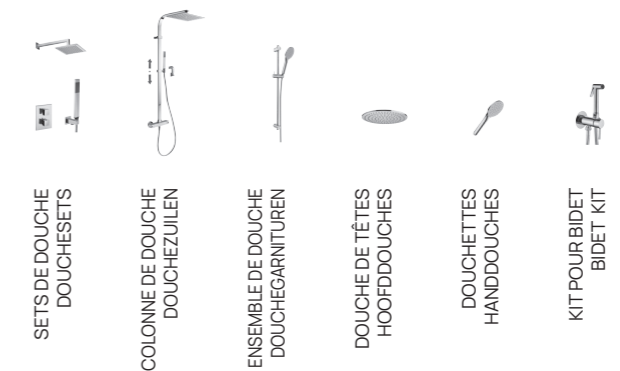

Finitions / Afwerkingen

Brilliant / Spiegelend

CR		Chrome Chroom	■	■	■	■	■	■	■	■	■	■	■	■	■
CO		Chrome + Flash or Chroom + Flash goud			■	■	■	■						■	
GF		Flash or Flash goud					■	■						■	
HG		Miel d'or Honing goud										■	■	■	■
ROSE		Or roze Roze goud										■	■	■	■
NKN		Nickel noir Zwarte nikkel										■	■	■	■

Coloré / Gekleurd

BO		Blanc mat Mat wit										■	■	■	■	■
CC		Couleur + Chrome Kleur + Chroom					■	■						■		
CG		Couleur + Flash or Kleur + Flash goud					■	■						■		
NO		Noir mat Mat zwart										■	■	■	■	■

Brossé / Geborsteld

AG		Argent Zilver			■	■									■	
BR		Bronze Brons			■	■	■	■					■	■	■	■
RM		Cuivre Koper			■	■	■	■						■		
HGSP		Miel d'or brossé Geborsteld honing goud										■	■	■	■	■
NKNSP		Nickel noir brossé Geborstelde zwarte nikkel										■	■	■	■	■
ST		Finition steel (acier) Steel (RVS)										■	■	■	■	■