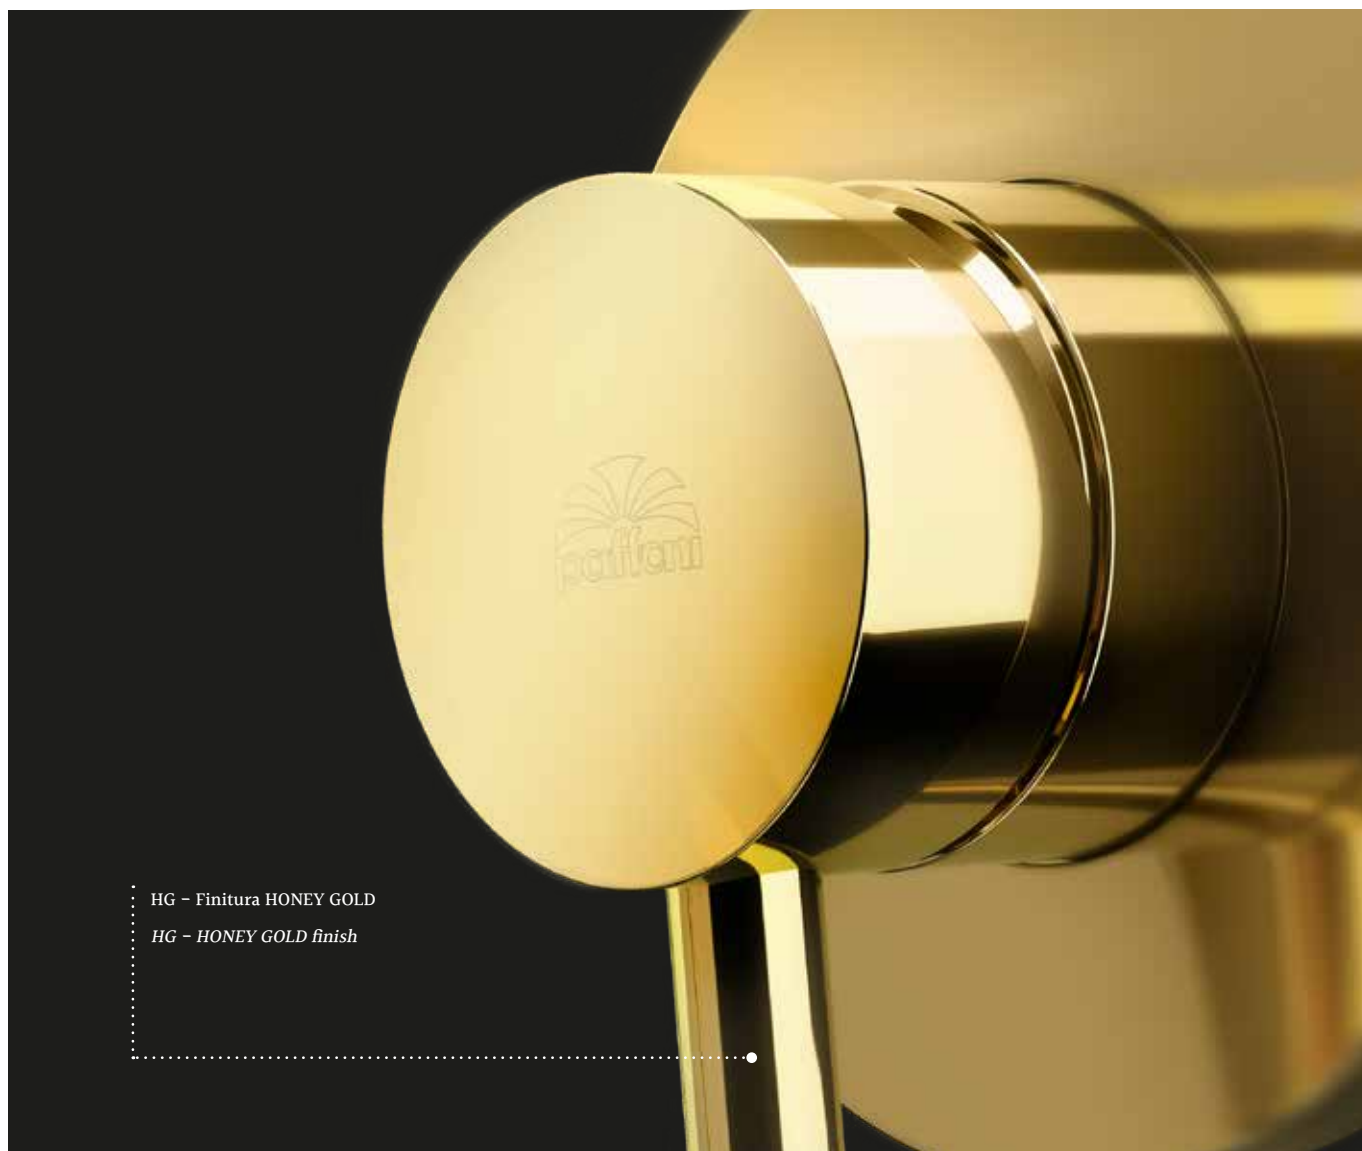

HG - Finitura HONEY GOLD
HG - HONEY GOLD finish